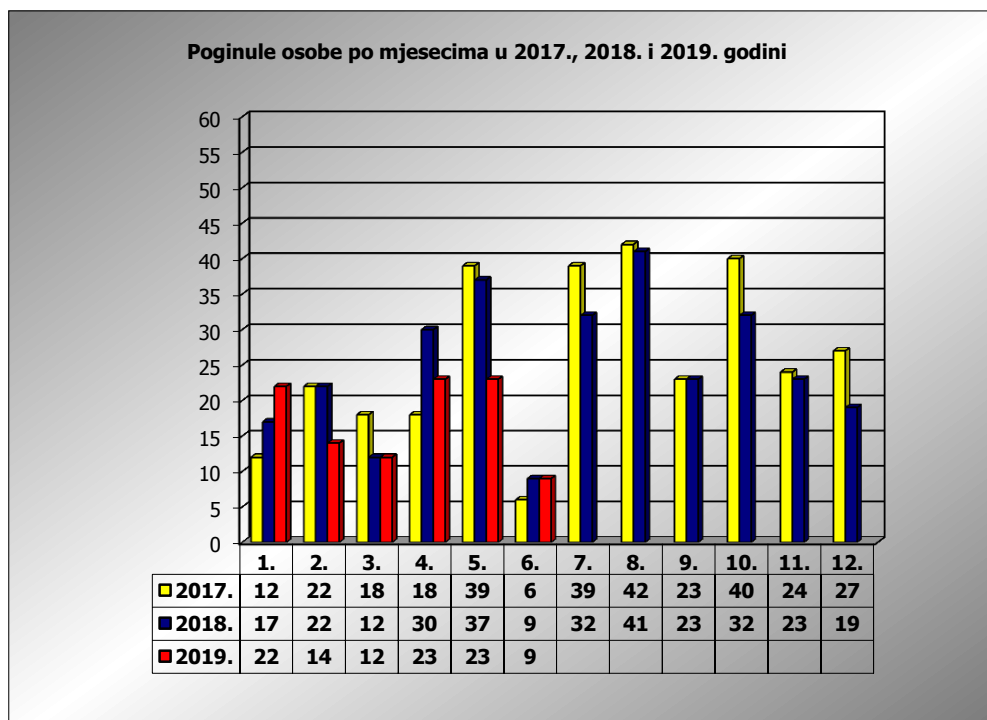

**PRIKAZ POGINULIH OSOBA U PROMETNIM NESREĆAMA U 2019. GODINI U REPUBLICI HRVATSKOJ PO MJESECIMA**  
(usporedba s 2017. i 2018. godinom)

mjesec	poginuli			2019./2017.		2019./2018.	
	2017. g.	2018. g.	2019. g.				
siječanj	12	17	22	83,3%	10	29,4%	5
veljača	22	22	14	-36,4%	-8	-36,4%	-8
ožujak	18	12	12	-33,3%	-6	0,0%	0
travanj	18	30	23	27,8%	5	-23,3%	-7
svibanj	39	37	23	-41,0%	-16	-37,8%	-14
lipanj	6	9	9	50,0%	3	0,0%	0
srpanj	39	32					
kolovoz	42	41					
rujan	23	23					
listopad	40	32					
studeni	24	23					
prosinac	27	19					

I-III	52	51	48	-7,7%	-4	-5,9%	-3
I-V	109	118	94	-13,8%	-15	-20,3%	-24
I-VI	115	127	103	-10,4%	-12	-18,9%	-24

VI. mjesec - podaci s danom 06.06.2017., 2018. i 2019.