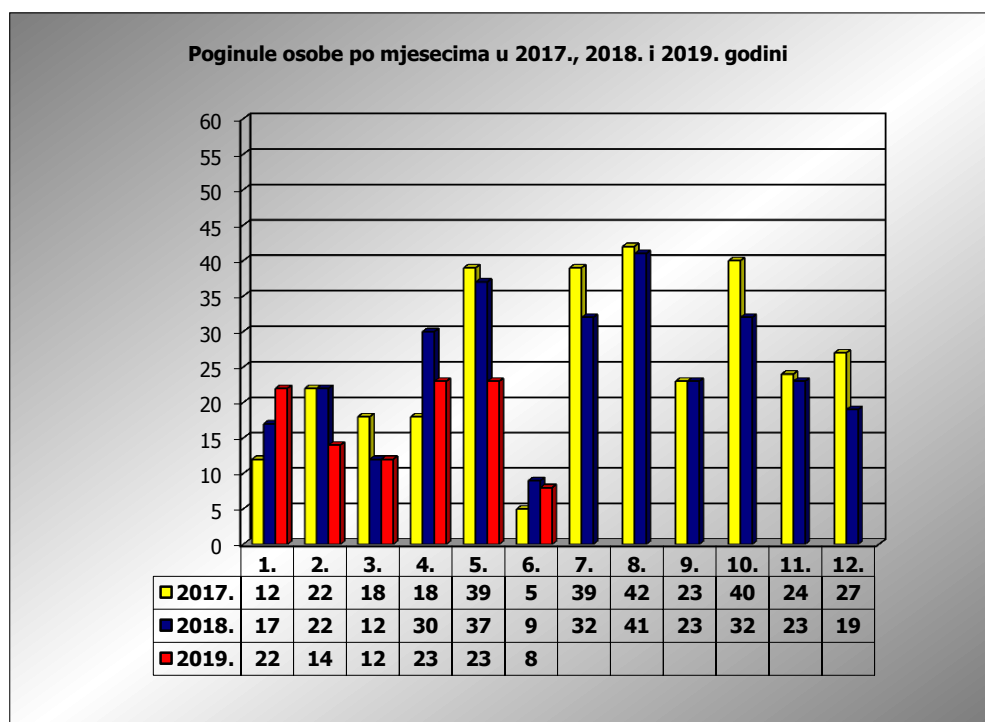

PRIKAZ POGINULIH OSOBA U PROMETNIM NESREĆAMA U 2019. GODINI U REPUBLICI HRVATSKOJ PO MJESECIMA
(usporedba s 2017. i 2018. godinom)

mjesec	poginuli			2019./2017.		2019./2018.	
	2017. g.	2018. g.	2019. g.				
siječanj	12	17	22	83,3%	10	29,4%	5
veljača	22	22	14	-36,4%	-8	-36,4%	-8
ožujak	18	12	12	-33,3%	-6	0,0%	0
travanj	18	30	23	27,8%	5	-23,3%	-7
svibanj	39	37	23	-41,0%	-16	-37,8%	-14
lipanj	5	9	8	60,0%	3	-11,1%	-1
srpanj	39	32					
kolovoz	42	41					
rujan	23	23					
listopad	40	32					
studeni	24	23					
prosinac	27	19					

I-III	52	51	48	-7,7%	-4	-5,9%	-3
I-V	109	118	94	-13,8%	-15	-20,3%	-24
I-VI	114	127	102	-10,5%	-12	-19,7%	-25

VI. mjesec - podaci s danom 05.06.2017., 2018. i 2019.