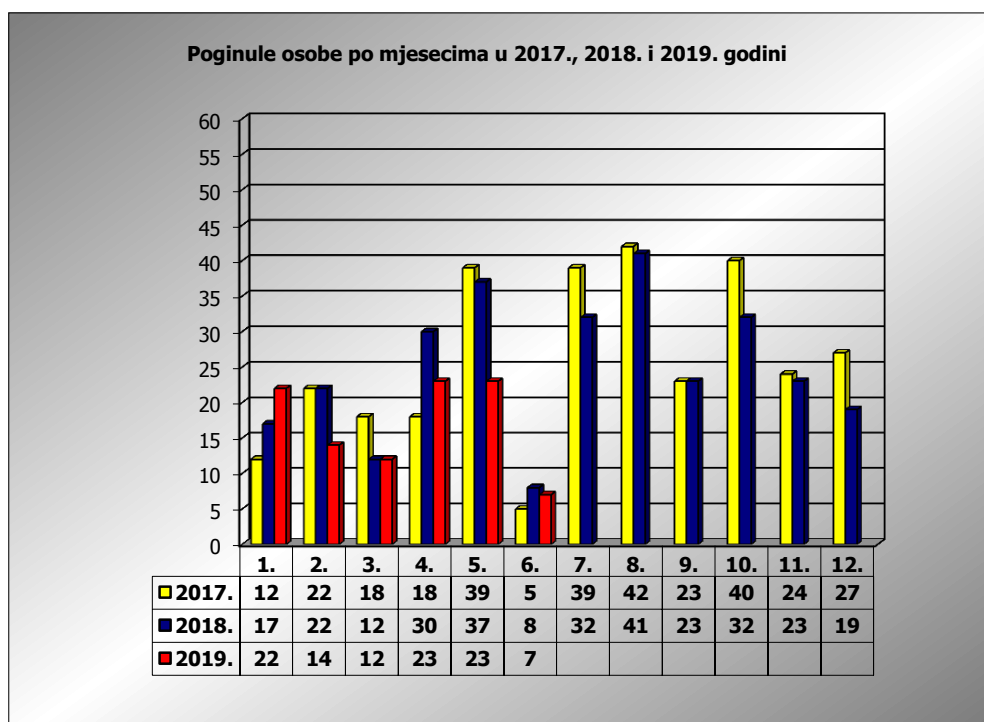

PRIKAZ POGINULIH OSOBA U PROMETNIM NESREĆAMA U 2019. GODINI U REPUBLICI HRVATSKOJ PO MJESECIMA
(usporedba s 2017. i 2018. godinom)

mjesec	poginuli			2019./2017.		2019./2018.	
	2017. g.	2018. g.	2019. g.				
siječanj	12	17	22	83,3%	10	29,4%	5
veljača	22	22	14	-36,4%	-8	-36,4%	-8
ožujak	18	12	12	-33,3%	-6	0,0%	0
travanj	18	30	23	27,8%	5	-23,3%	-7
svibanj	39	37	23	-41,0%	-16	-37,8%	-14
lipanj	5	8	7	40,0%	2	-12,5%	-1
srpanj	39	32					
kolovoz	42	41					
rujan	23	23					
listopad	40	32					
studeni	24	23					
prosinac	27	19					

I-III	52	51	48	-7,7%	-4	-5,9%	-3
I-V	109	118	94	-13,8%	-15	-20,3%	-24
I-VI	114	126	101	-11,4%	-13	-19,8%	-25

VI. mjesec - podaci s danom 04.06.2017., 2018. i 2019.