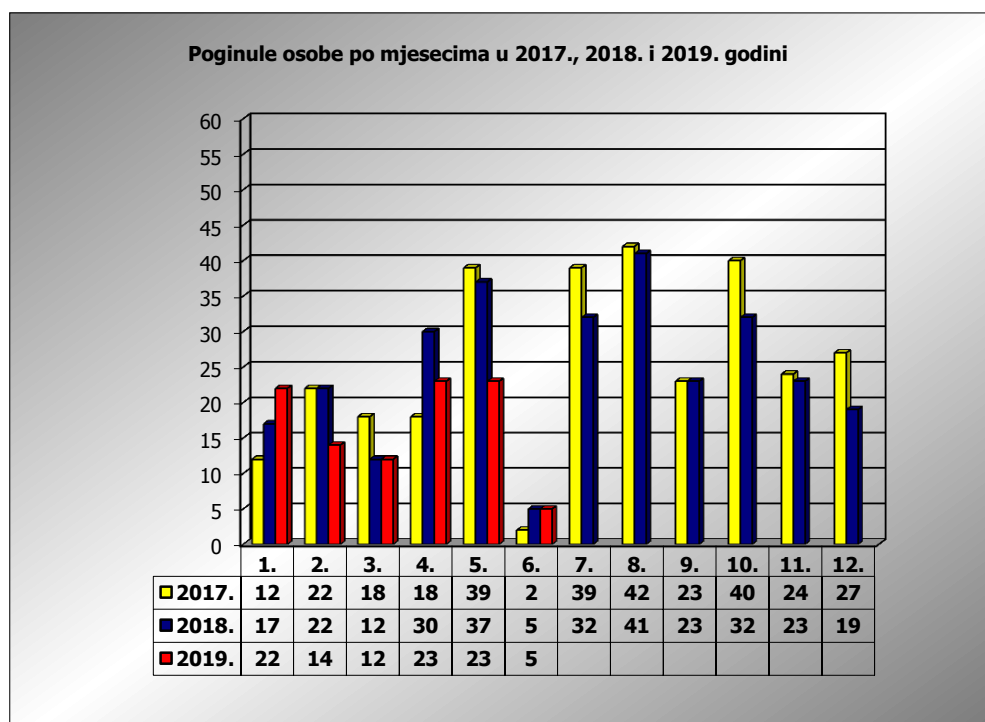

**PRIKAZ POGINULIH OSOBA U PROMETNIM NESREĆAMA U 2019. GODINI U REPUBLICI HRVATSKOJ PO MJESECIMA**  
(usporedba s 2017. i 2018. godinom)

mjesec	poginuli			2019./2017.		2019./2018.	
	2017. g.	2018. g.	2019. g.				
siječanj	12	17	22	83,3%	10	29,4%	5
veljača	22	22	14	-36,4%	-8	-36,4%	-8
ožujak	18	12	12	-33,3%	-6	0,0%	0
travanj	18	30	23	27,8%	5	-23,3%	-7
svibanj	39	37	23	-41,0%	-16	-37,8%	-14
lipanj	2	5	5	150,0%	3	0,0%	0
srpanj	39	32					
kolovoz	42	41					
rujan	23	23					
listopad	40	32					
studeni	24	23					
prosinac	27	19					

I-III	52	51	48	-7,7%	-4	-5,9%	-3
I-V	109	118	94	-13,8%	-15	-20,3%	-24
I-VI	111	123	99	-10,8%	-12	-19,5%	-24

VI. mjesec - podaci s danom 03.06.2017., 2018. i 2019.