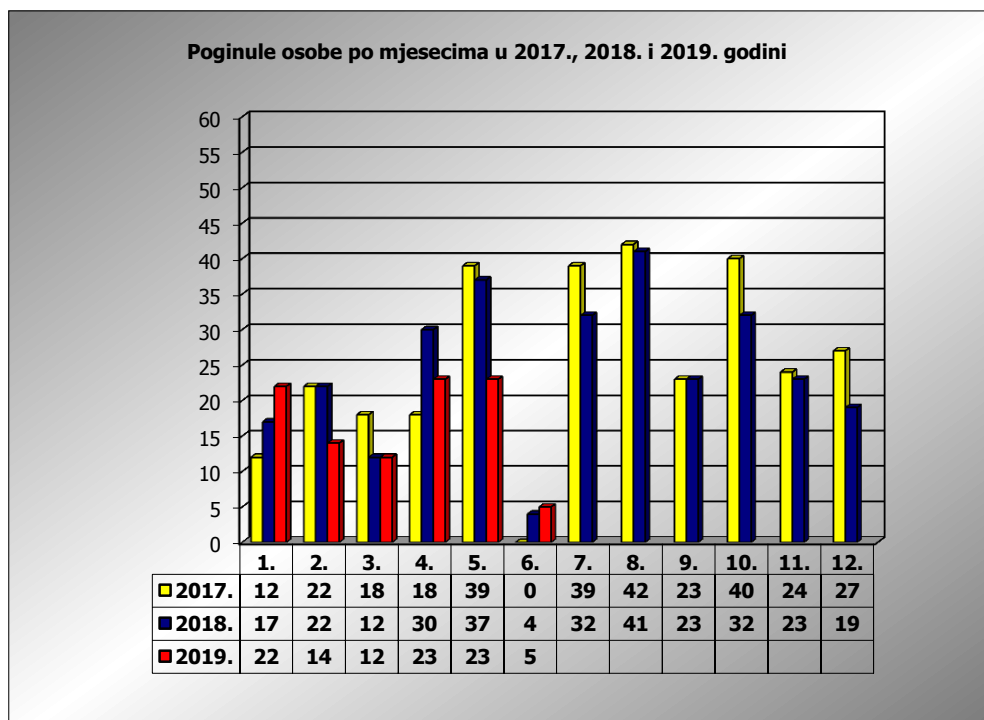

**PRIKAZ POGINULIH OSOBA U PROMETNIM NESREĆAMA U 2019. GODINI U REPUBLICI HRVATSKOJ PO MJESECIMA**  
(usporedba s 2017. i 2018. godinom)

mjesec	poginuli			2019./2017.		2019./2018.	
	2017. g.	2018. g.	2019. g.				
siječanj	12	17	22	83,3%	10	29,4%	5
veljača	22	22	14	-36,4%	-8	-36,4%	-8
ožujak	18	12	12	-33,3%	-6	0,0%	0
travanj	18	30	23	27,8%	5	-23,3%	-7
svibanj	39	37	23	-41,0%	-16	-37,8%	-14
lipanj	0	4	5	#DIJ/0!	5	25,0%	1
srpanj	39	32					
kolovoz	42	41					
rujan	23	23					
listopad	40	32					
studeni	24	23					
prosinac	27	19					

I-III	52	51	48	-7,7%	-4	-5,9%	-3
I-V	109	118	94	-13,8%	-15	-20,3%	-24
I-VI	109	122	99	-9,2%	-10	-18,9%	-23

VI. mjesec - podaci s danom 02.06.2017., 2018. i 2019.