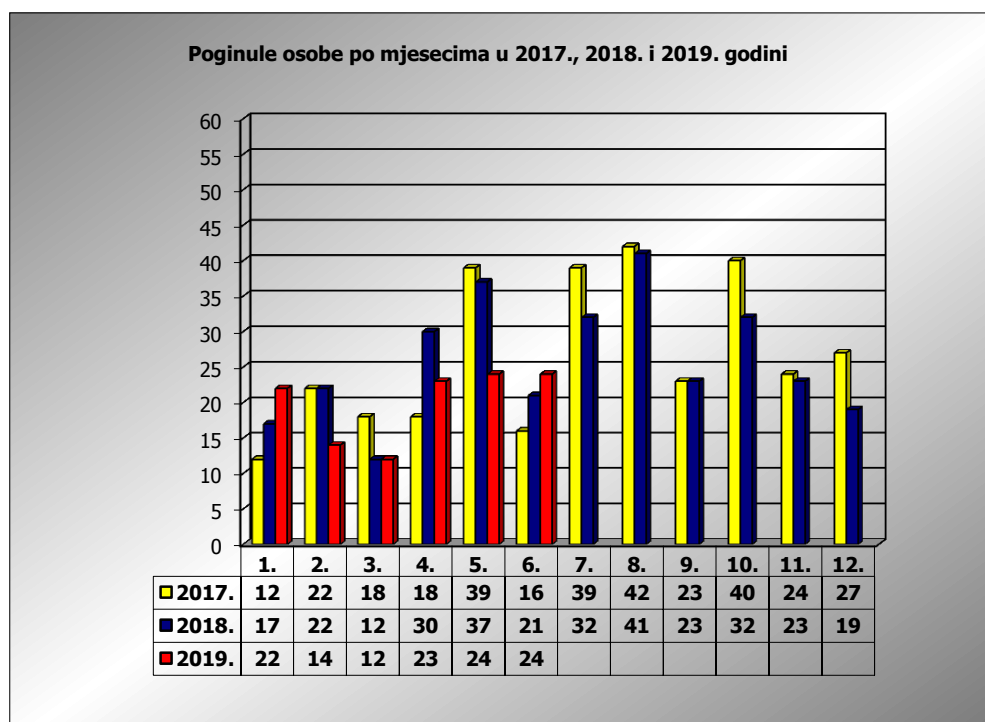

**PRIKAZ POGINULIH OSOBA U PROMETNIM NESREĆAMA U 2019.  
GODINI U REPUBLICI HRVATSKOJ PO MJESECIMA  
(usporedba s 2017. i 2018. godinom)**

mjesec	poginuli			2019./2017.		2019./2018.	
	2017. g.	2018. g.	2019. g.				
siječanj	12	17	22	83,3%	10	29,4%	5
veljača	22	22	14	-36,4%	-8	-36,4%	-8
ožujak	18	12	12	-33,3%	-6	0,0%	0
travanj	18	30	23	27,8%	5	-23,3%	-7
svibanj	39	37	24	-38,5%	-15	-35,1%	-13
lipanj	16	21	24	50,0%	8	14,3%	3
srpanj	39	32					
kolovoz	42	41					
rujan	23	23					
listopad	40	32					
studeni	24	23					
prosinac	27	19					

I-III	52	51	48	-7,7%	-4	-5,9%	-3
I-V	109	118	95	-12,8%	-14	-19,5%	-23
I-VI	125	139	119	-4,8%	-6	-14,4%	-20

VI. mjesec - podaci s danom 20.06.2017., 2018. i 2019.