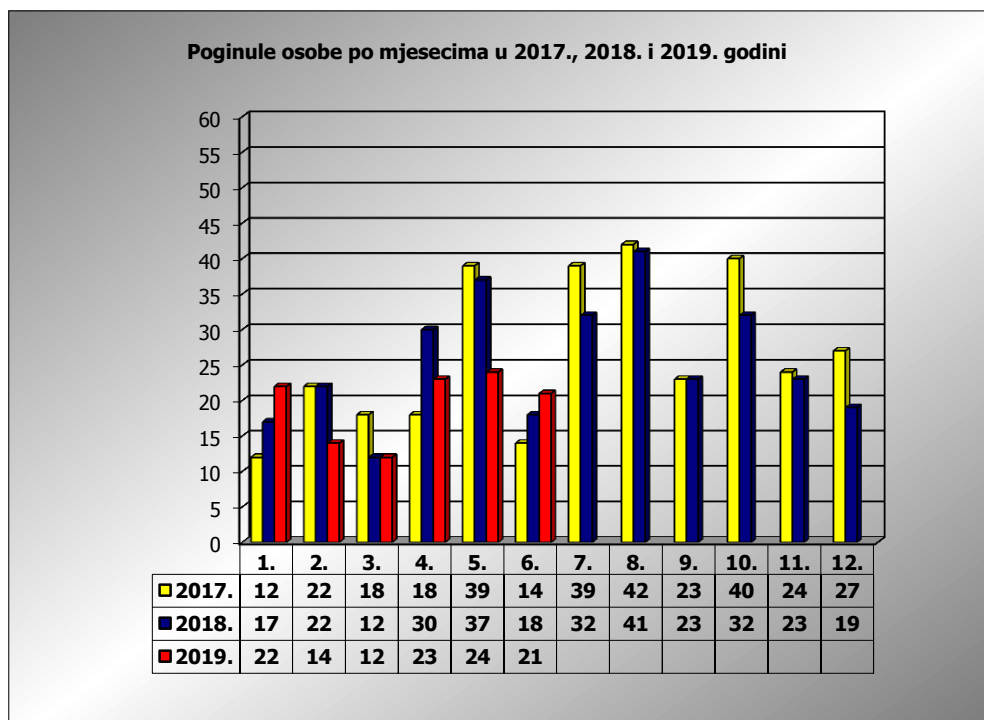

PRIKAZ POGINULIH OSOBA U PROMETNIM NESREĆAMA U 2019. GODINI U REPUBLICI HRVATSKOJ PO MJESECIMA
(usporedba s 2017. i 2018. godinom)

mjesec	poginuli			2019./2017.		2019./2018.	
	2017. g.	2018. g.	2019. g.				
siječanj	12	17	22	83,3%	10	29,4%	5
veljača	22	22	14	-36,4%	-8	-36,4%	-8
ožujak	18	12	12	-33,3%	-6	0,0%	0
travanj	18	30	23	27,8%	5	-23,3%	-7
svibanj	39	37	24	-38,5%	-15	-35,1%	-13
lipanj	14	18	21	50,0%	7	16,7%	3
srpanj	39	32					
kolovoz	42	41					
rujan	23	23					
listopad	40	32					
studeni	24	23					
prosinac	27	19					

I-III	52	51	48	-7,7%	-4	-5,9%	-3
I-V	109	118	95	-12,8%	-14	-19,5%	-23
I-VI	123	136	116	-5,7%	-7	-14,7%	-20

VI. mjesec - podaci s danom 17.06.2017., 2018. i 2019.