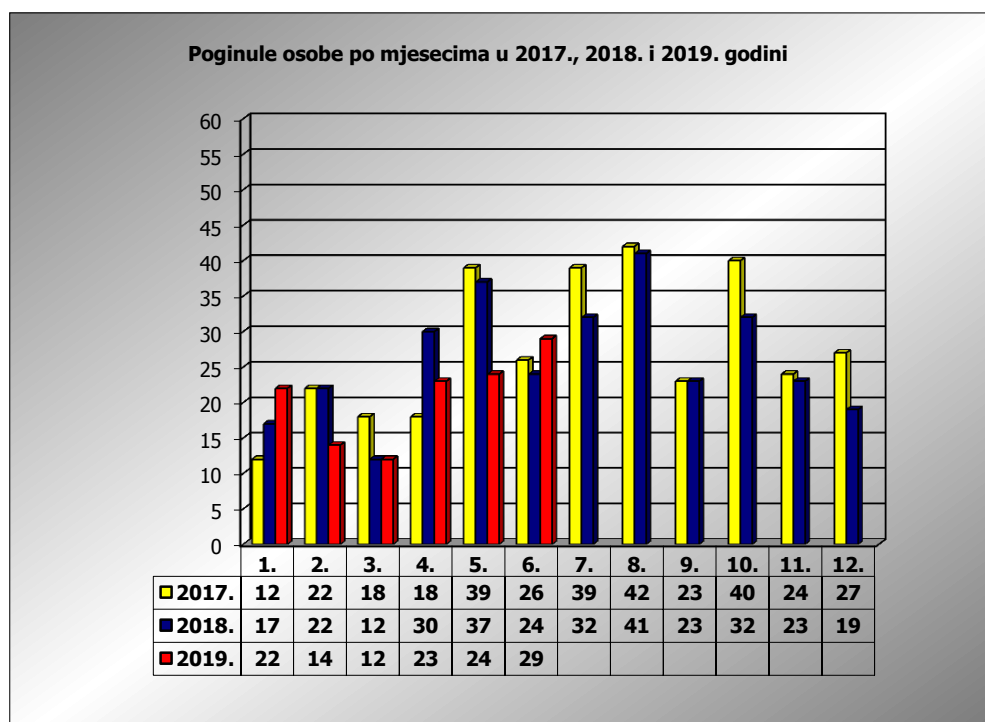

PRIKAZ POGINULIH OSOBA U PROMETNIM NESREĆAMA U 2019. GODINI U REPUBLICI HRVATSKOJ PO MJESECIMA
(usporedba s 2017. i 2018. godinom)

mjesec	poginuli			2019./2017.		2019./2018.	
	2017. g.	2018. g.	2019. g.				
siječanj	12	17	22	83,3%	10	29,4%	5
veljača	22	22	14	-36,4%	-8	-36,4%	-8
ožujak	18	12	12	-33,3%	-6	0,0%	0
travanj	18	30	23	27,8%	5	-23,3%	-7
svibanj	39	37	24	-38,5%	-15	-35,1%	-13
lipanj	26	24	29	11,5%	3	20,8%	5
srpanj	39	32					
kolovoz	42	41					
rujan	23	23					
listopad	40	32					
studeni	24	23					
prosinac	27	19					

I-III	52	51	48	-7,7%	-4	-5,9%	-3
I-V	109	118	95	-12,8%	-14	-19,5%	-23
I-VI	135	142	124	-8,1%	-11	-12,7%	-18

VI. mjesec - podaci s danom 27.06.2017., 2018. i 2019.