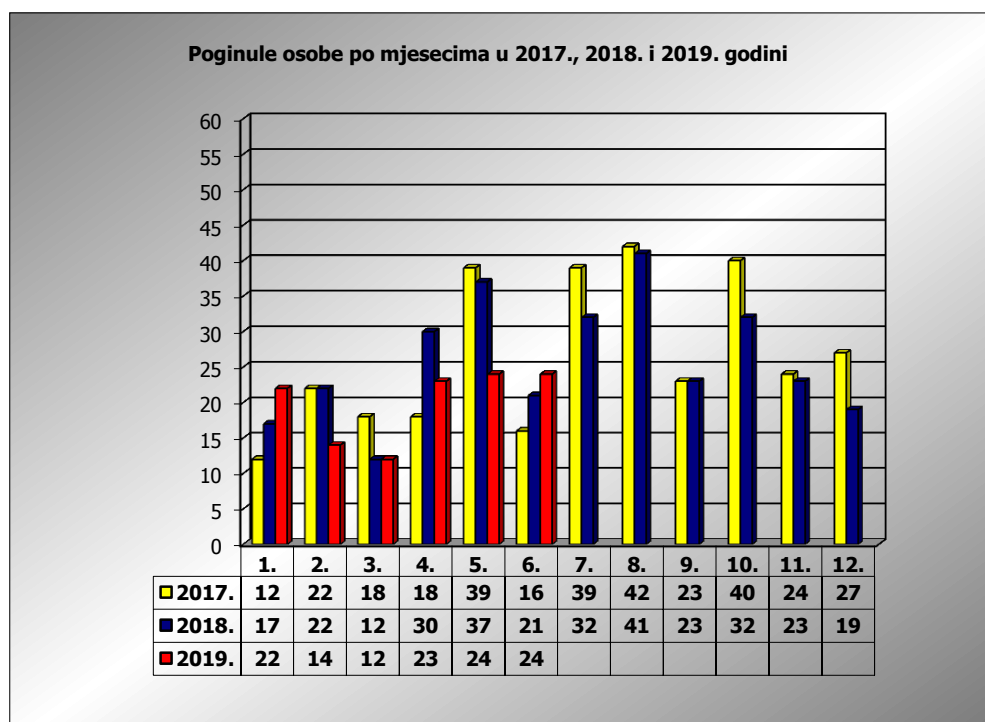

**PRIKAZ POGINULIH OSOBA U PROMETNIM NESREĆAMA U 2019.
GODINI U REPUBLICI HRVATSKOJ PO MJESECIMA
(usporedba s 2017. i 2018. godinom)**

mjesec	poginuli			2019./2017.		2019./2018.	
	2017. g.	2018. g.	2019. g.				
siječanj	12	17	22	83,3%	10	29,4%	5
veljača	22	22	14	-36,4%	-8	-36,4%	-8
ožujak	18	12	12	-33,3%	-6	0,0%	0
travanj	18	30	23	27,8%	5	-23,3%	-7
svibanj	39	37	24	-38,5%	-15	-35,1%	-13
lipanj	20	23	26	30,0%	6	13,0%	3
srpanj	39	32					
kolovoz	42	41					
rujan	23	23					
listopad	40	32					
studeni	24	23					
prosinac	27	19					

I-III	52	51	48	-7,7%	-4	-5,9%	-3
I-V	109	118	95	-12,8%	-14	-19,5%	-23
I-VI	129	141	121	-6,2%	-8	-14,2%	-20

VI. mjesec - podaci s danom 23.06.2017., 2018. i 2019.