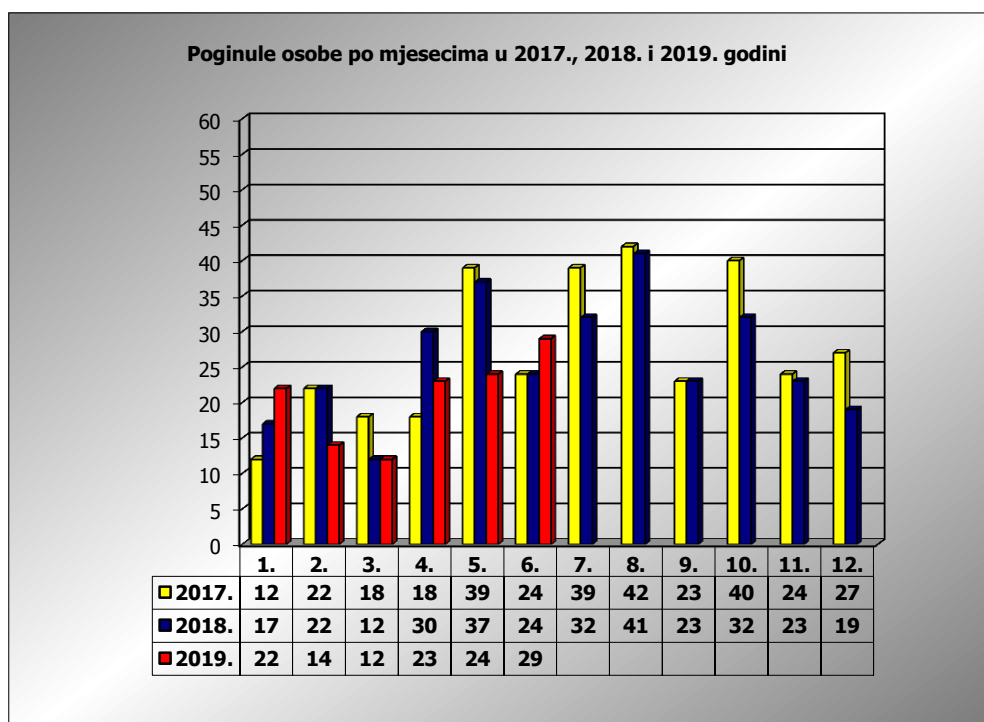

PRIKAZ POGINULIH OSOBA U PROMETNIM NESREĆAMA U 2019. GODINI U REPUBLICI HRVATSKOJ PO MJESECIMA
(usporedba s 2017. i 2018. godinom)

mjesec	poginuli			2019./2017.		2019./2018.	
	2017. g.	2018. g.	2019. g.				
siječanj	12	17	22	83,3%	10	29,4%	5
veljača	22	22	14	-36,4%	-8	-36,4%	-8
ožujak	18	12	12	-33,3%	-6	0,0%	0
travanj	18	30	23	27,8%	5	-23,3%	-7
svibanj	39	37	24	-38,5%	-15	-35,1%	-13
lipanj	24	24	29	20,8%	5	20,8%	5
srpanj	39	32					
kolovoz	42	41					
rujan	23	23					
listopad	40	32					
studeni	24	23					
prosinac	27	19					

I-III	52	51	48	-7,7%	-4	-5,9%	-3
I-V	109	118	95	-12,8%	-14	-19,5%	-23
I-VI	133	142	124	-6,8%	-9	-12,7%	-18

VI. mjesec - podaci s danom 26.06.2017., 2018. i 2019.