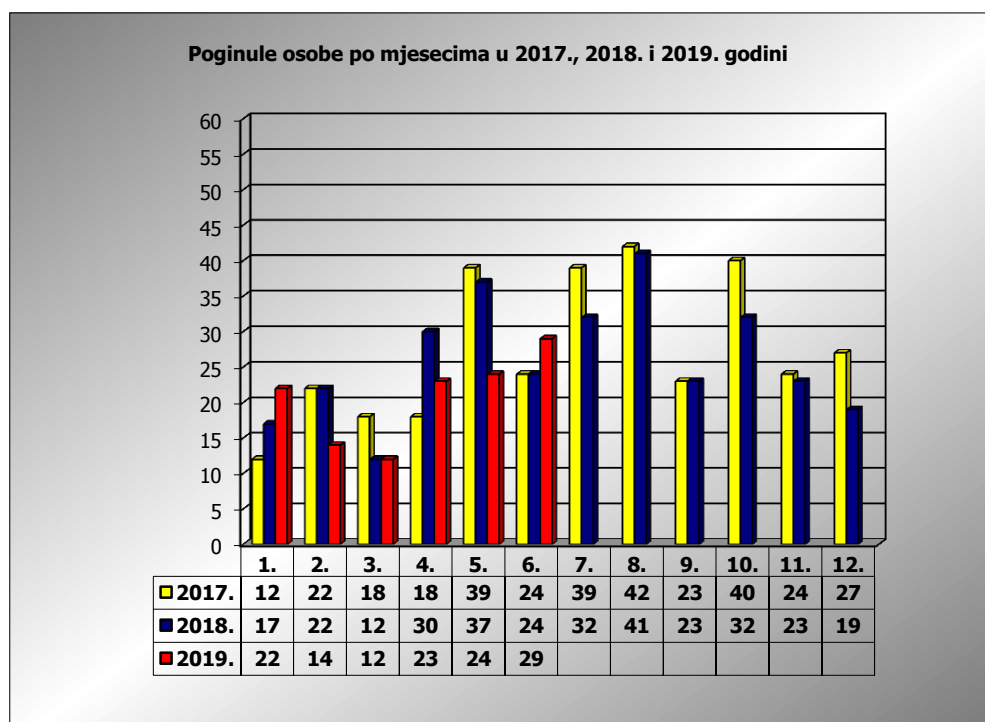

**PRIKAZ POGINULIH OSOBA U PROMETNIM NESREĆAMA U 2019.  
GODINI U REPUBLICI HRVATSKOJ PO MJESECIMA  
(usporedba s 2017. i 2018. godinom)**

mjesec	poginuli			2019./2017.		2019./2018.	
	2017. g.	2018. g.	2019. g.				
siječanj	12	17	22	83,3%	10	29,4%	5
veljača	22	22	14	-36,4%	-8	-36,4%	-8
ožujak	18	12	12	-33,3%	-6	0,0%	0
travanj	18	30	23	27,8%	5	-23,3%	-7
svibanj	39	37	24	-38,5%	-15	-35,1%	-13
lipanj	24	24	29	20,8%	5	20,8%	5
srpanj	39	32					
kolovoz	42	41					
rujan	23	23					
listopad	40	32					
studeni	24	23					
prosinac	27	19					

I-III	52	51	48	-7,7%	-4	-5,9%	-3
I-V	109	118	95	-12,8%	-14	-19,5%	-23
I-VI	133	142	124	-6,8%	-9	-12,7%	-18

VI. mjesec - podaci s danom 25.06.2017., 2018. i 2019.