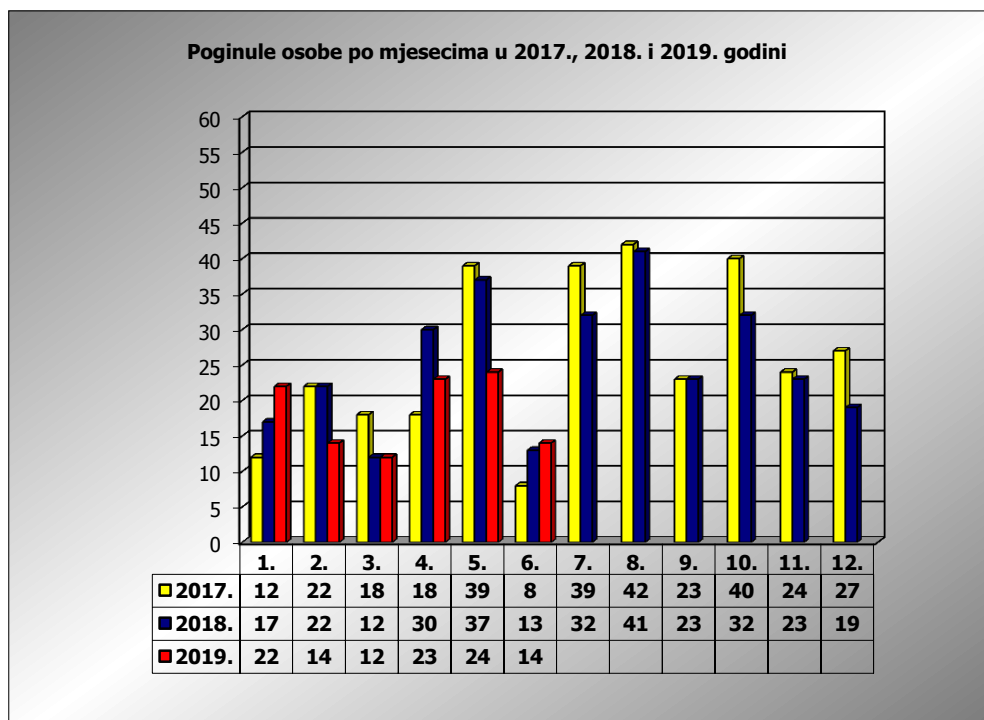

**PRIKAZ POGINULIH OSOBA U PROMETNIM NESREĆAMA U 2019. GODINI U REPUBLICI HRVATSKOJ PO MJESECIMA**  
(usporedba s 2017. i 2018. godinom)

mjesec	poginuli			2019./2017.		2019./2018.	
	2017. g.	2018. g.	2019. g.				
siječanj	12	17	22	83,3%	10	29,4%	5
veljača	22	22	14	-36,4%	-8	-36,4%	-8
ožujak	18	12	12	-33,3%	-6	0,0%	0
travanj	18	30	23	27,8%	5	-23,3%	-7
svibanj	39	37	24	-38,5%	-15	-35,1%	-13
lipanj	8	13	14	75,0%	6	7,7%	1
srpanj	39	32					
kolovoz	42	41					
rujan	23	23					
listopad	40	32					
studeni	24	23					
prosinac	27	19					

I-III	52	51	48	-7,7%	-4	-5,9%	-3
I-V	109	118	95	-12,8%	-14	-19,5%	-23
I-VI	117	131	109	-6,8%	-8	-16,8%	-22

VI. mjesec - podaci s danom 12.06.2017., 2018. i 2019.