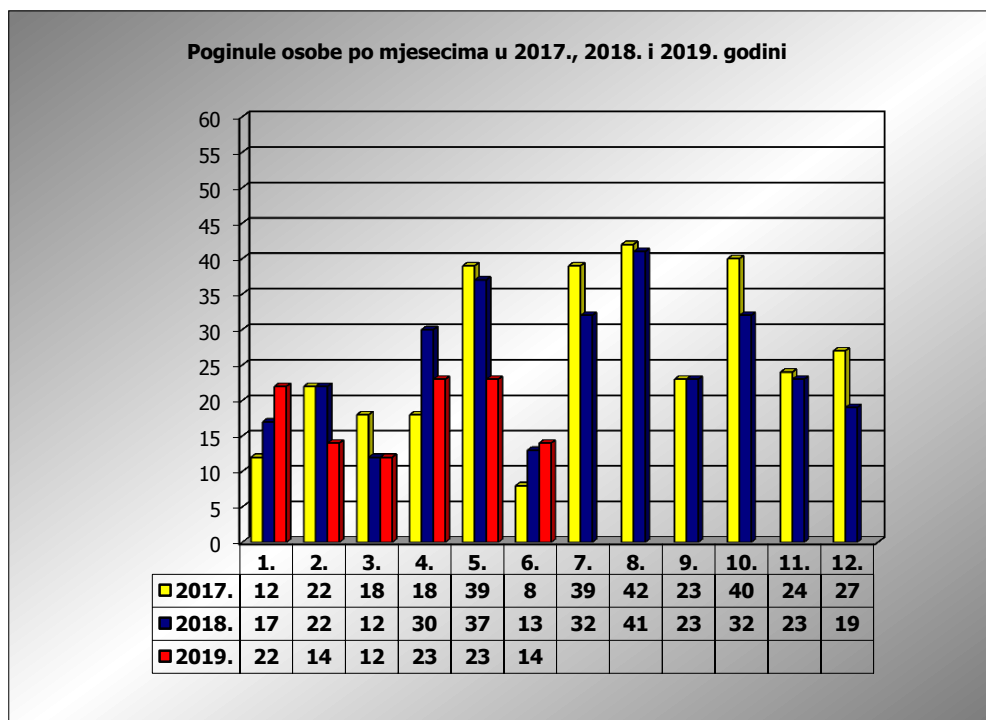

PRIKAZ POGINULIH OSOBA U PROMETNIM NESREĆAMA U 2019. GODINI U REPUBLICI HRVATSKOJ PO MJESECIMA
(usporedba s 2017. i 2018. godinom)

mjesec	poginuli			2019./2017.		2019./2018.	
	2017. g.	2018. g.	2019. g.				
siječanj	12	17	22	83,3%	10	29,4%	5
veljača	22	22	14	-36,4%	-8	-36,4%	-8
ožujak	18	12	12	-33,3%	-6	0,0%	0
travanj	18	30	23	27,8%	5	-23,3%	-7
svibanj	39	37	23	-41,0%	-16	-37,8%	-14
lipanj	8	13	14	75,0%	6	7,7%	1
srpanj	39	32					
kolovoz	42	41					
rujan	23	23					
listopad	40	32					
studeni	24	23					
prosinac	27	19					

I-III	52	51	48	-7,7%	-4	-5,9%	-3
I-V	109	118	94	-13,8%	-15	-20,3%	-24
I-VI	117	131	108	-7,7%	-9	-17,6%	-23

VI. mjesec - podaci s danom 11.06.2017., 2018. i 2019.