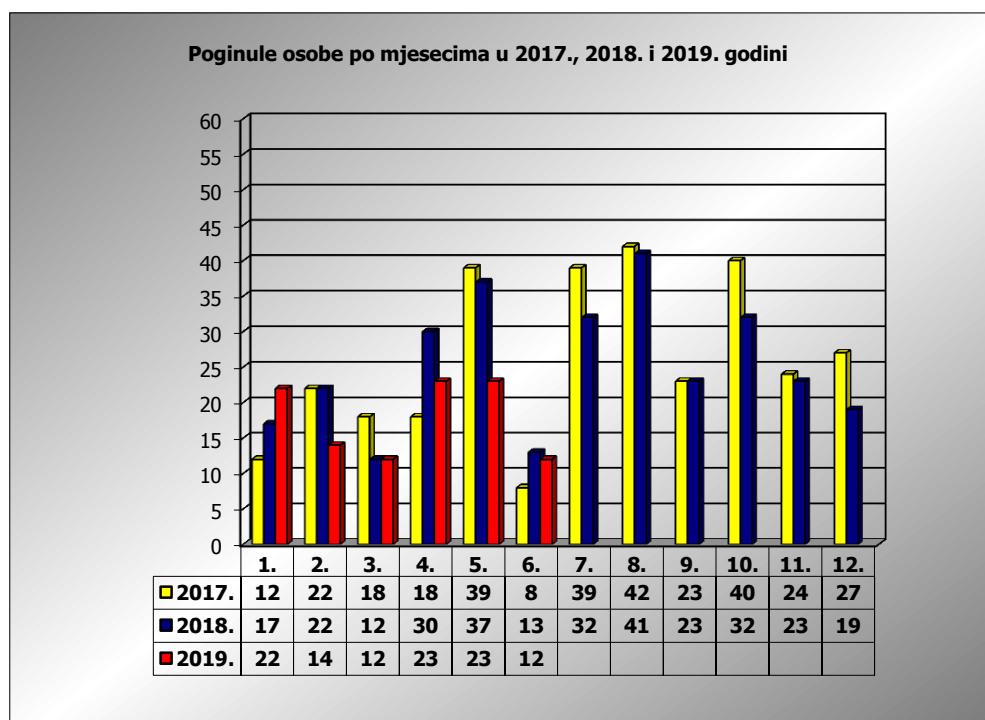

PRIKAZ POGINULIH OSOBA U PROMETNIM NESREĆAMA U 2019. GODINI U REPUBLICI HRVATSKOJ PO MJESECIMA
(usporedba s 2017. i 2018. godinom)

mjesec	poginuli			2019./2017.		2019./2018.	
	2017. g.	2018. g.	2019. g.				
siječanj	12	17	22	83,3%	10	29,4%	5
veljača	22	22	14	-36,4%	-8	-36,4%	-8
ožujak	18	12	12	-33,3%	-6	0,0%	0
travanj	18	30	23	27,8%	5	-23,3%	-7
svibanj	39	37	23	-41,0%	-16	-37,8%	-14
lipanj	8	13	12	50,0%	4	-7,7%	-1
srpanj	39	32					
kolovoz	42	41					
rujan	23	23					
listopad	40	32					
studeni	24	23					
prosinac	27	19					

I-III	52	51	48	-7,7%	-4	-5,9%	-3
I-V	109	118	94	-13,8%	-15	-20,3%	-24
I-VI	117	131	106	-9,4%	-11	-19,1%	-25

VI. mjesec - podaci s danom 10.06.2017., 2018. i 2019.