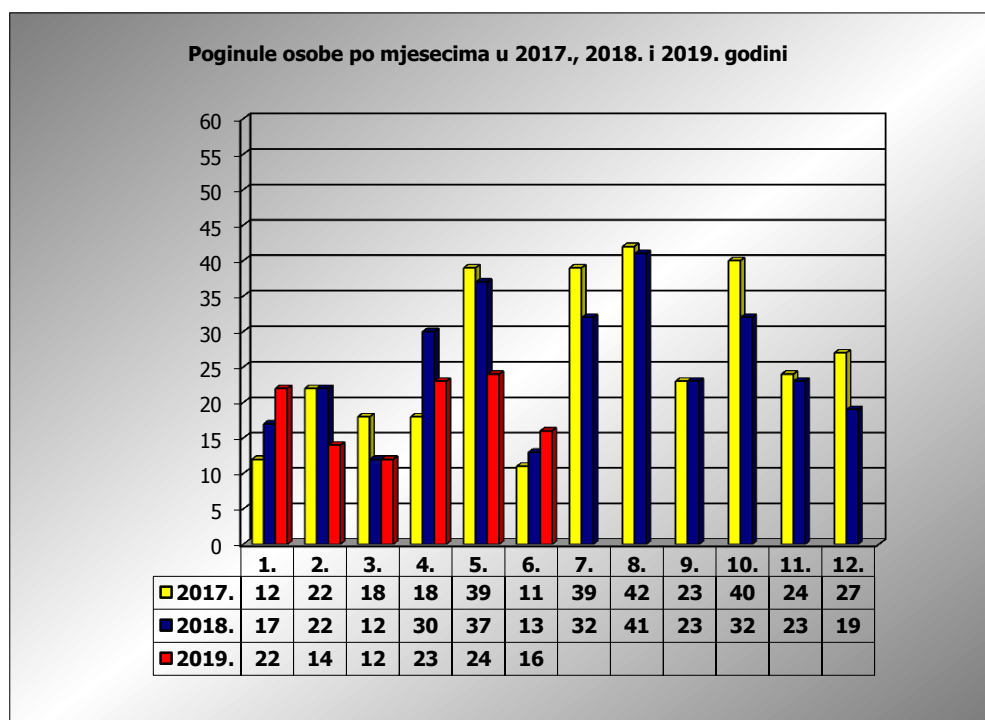

**PRIKAZ POGINULIH OSOBA U PROMETNIM NESREĆAMA U 2019.  
GODINI U REPUBLICI HRVATSKOJ PO MJESECIMA  
(usporedba s 2017. i 2018. godinom)**

mjesec	poginuli			2019./2017.		2019./2018.	
	2017. g.	2018. g.	2019. g.				
siječanj	12	17	22	83,3%	10	29,4%	5
veljača	22	22	14	-36,4%	-8	-36,4%	-8
ožujak	18	12	12	-33,3%	-6	0,0%	0
travanj	18	30	23	27,8%	5	-23,3%	-7
svibanj	39	37	24	-38,5%	-15	-35,1%	-13
lipanj	11	13	16	45,5%	5	23,1%	3
srpanj	39	32					
kolovoz	42	41					
rujan	23	23					
listopad	40	32					
studeni	24	23					
prosinac	27	19					

I-III	52	51	48	-7,7%	-4	-5,9%	-3
I-V	109	118	95	-12,8%	-14	-19,5%	-23
I-VI	120	131	111	-7,5%	-9	-15,3%	-20

VI. mjesec - podaci s danom 13.06.2017., 2018. i 2019.