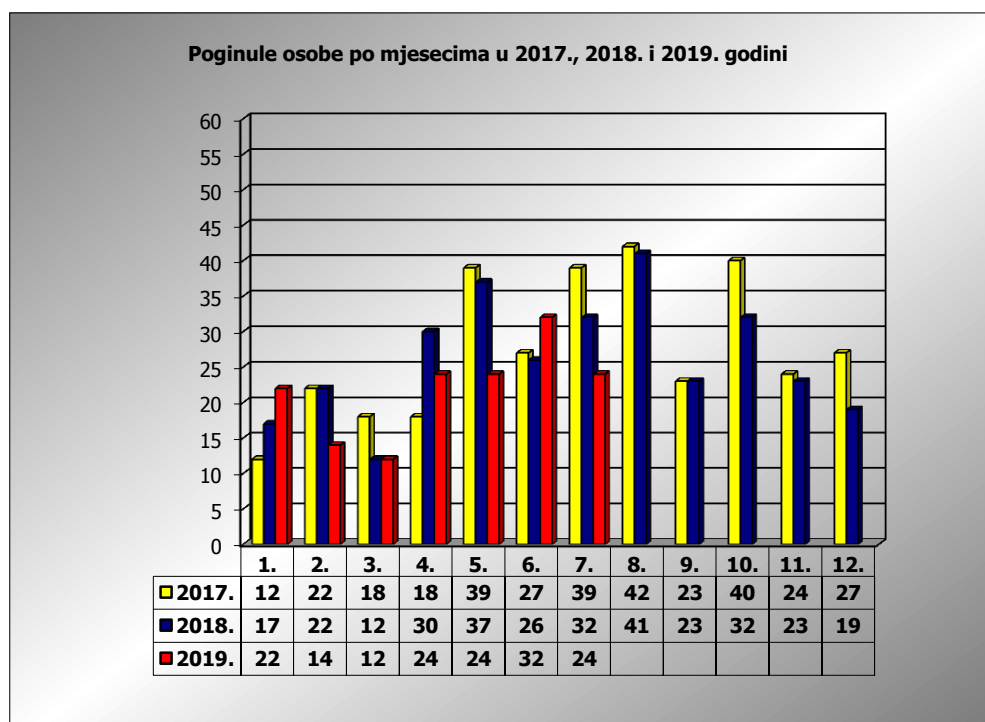

**PRIKAZ POGINULIH OSOBA U PROMETNIM NESREĆAMA U 2019.  
GODINI U REPUBLICI HRVATSKOJ PO MJESECIMA  
(usporedba s 2017. i 2018. godinom)**

mjesec	poginuli			2019./2017.		2019./2018.	
	2017. g.	2018. g.	2019. g.				
siječanj	12	17	22	83,3%	10	29,4%	5
veljača	22	22	14	-36,4%	-8	-36,4%	-8
ožujak	18	12	12	-33,3%	-6	0,0%	0
travanj	18	30	24	33,3%	6	-20,0%	-6
svibanj	39	37	24	-38,5%	-15	-35,1%	-13
lipanj	27	26	32	18,5%	5	23,1%	6
srpanj	39	32	24	-38,5%	-15	-25,0%	-8
kolovoz	42	41					
rujan	23	23					
listopad	40	32					
studeni	24	23					
prosinac	27	19					

I-III	52	51	48	-7,7%	-4	-5,9%	-3
I-VI	136	144	128	-5,9%	-8	-11,1%	-16
I-VII	175	176	152	-13,1%	-23	-13,6%	-24

VII. mjesec - podaci s danom 31.07.2017., 2018. i 2019.