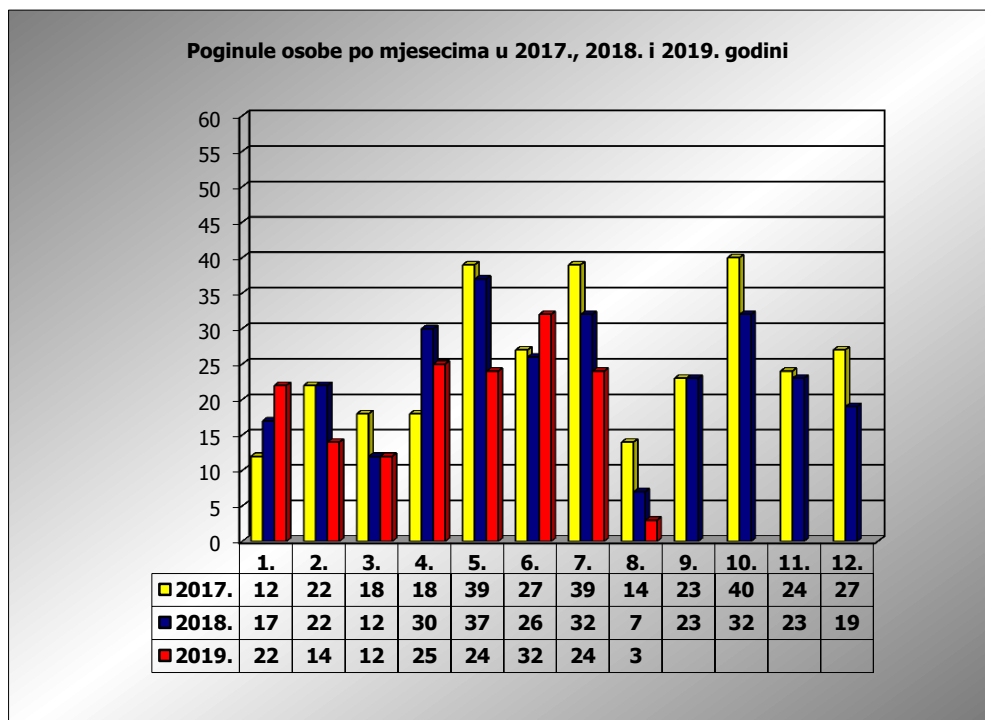

**PRIKAZ POGINULIH OSOBA U PROMETNIM NESREĆAMA U 2019.  
GODINI U REPUBLICI HRVATSKOJ PO MJESECIMA  
(usporedba s 2017. i 2018. godinom)**

mjesec	poginuli			2019./2017.		2019./2018.	
	2017. g.	2018. g.	2019. g.				
siječanj	12	17	22	83,3%	10	29,4%	5
veljača	22	22	14	-36,4%	-8	-36,4%	-8
ožujak	18	12	12	-33,3%	-6	0,0%	0
travanj	18	30	25	38,9%	7	-16,7%	-5
svibanj	39	37	24	-38,5%	-15	-35,1%	-13
lipanj	27	26	32	18,5%	5	23,1%	6
srpanj	39	32	24	-38,5%	-15	-25,0%	-8
kolovoz	14	7	3	-78,6%	-11	-57,1%	-4
rujan	23	23					
listopad	40	32					
studeni	24	23					
prosinac	27	19					

I-III	52	51	48	-7,7%	-4	-5,9%	-3
I-VI	136	144	129	-5,1%	-7	-10,4%	-15
I-VII	175	176	153	-12,6%	-22	-13,1%	-23
I-VIII	189	183	156	-17,5%	-33	-14,8%	-27

VII. mjesec - podaci s danom 06.08.2017., 2018. i 2019.