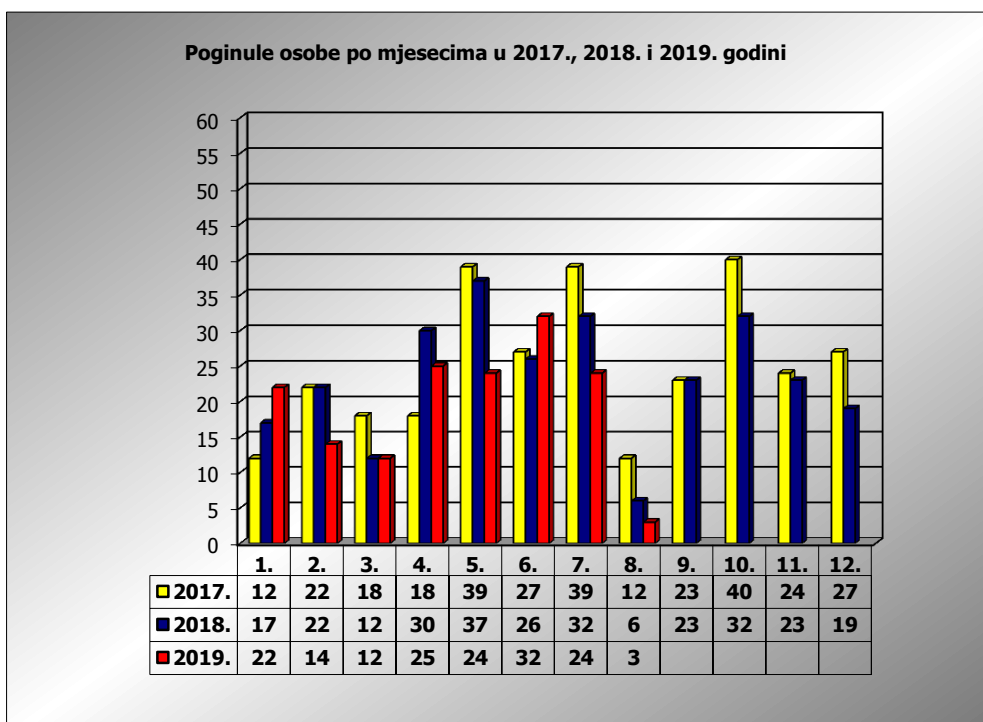

**PRIKAZ POGINULIH OSOBA U PROMETNIM NESREĆAMA U 2019.
GODINI U REPUBLICI HRVATSKOJ PO MJESECIMA
(usporedba s 2017. i 2018. godinom)**

mjesec	poginuli			2019./2017.		2019./2018.	
	2017. g.	2018. g.	2019. g.				
siječanj	12	17	22	83,3%	10	29,4%	5
veljača	22	22	14	-36,4%	-8	-36,4%	-8
ožujak	18	12	12	-33,3%	-6	0,0%	0
travanj	18	30	25	38,9%	7	-16,7%	-5
svibanj	39	37	24	-38,5%	-15	-35,1%	-13
lipanj	27	26	32	18,5%	5	23,1%	6
srpanj	39	32	24	-38,5%	-15	-25,0%	-8
kolovoz	12	6	3	-75,0%	-9	-50,0%	-3
rujan	23	23					
listopad	40	32					
studeni	24	23					
prosinac	27	19					

I-III	52	51	48	-7,7%	-4	-5,9%	-3
I-VI	136	144	129	-5,1%	-7	-10,4%	-15
I-VII	175	176	153	-12,6%	-22	-13,1%	-23
I-VIII	187	182	156	-16,6%	-31	-14,3%	-26

VII. mjesec - podaci s danom 05.08.2017., 2018. i 2019.