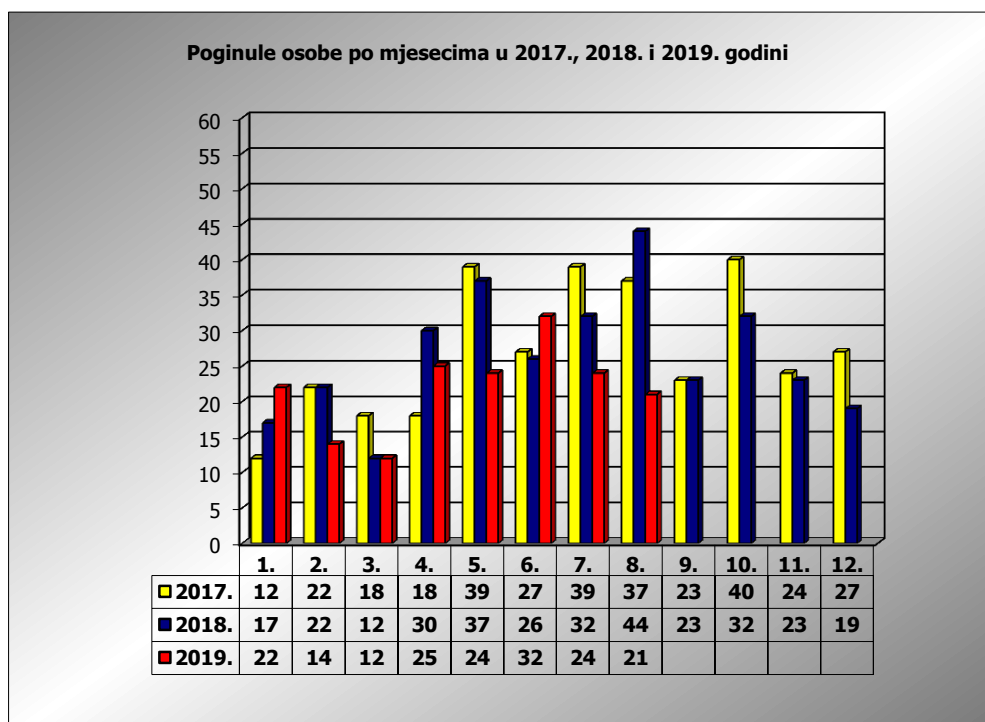

**PRIKAZ POGINULIH OSOBA U PROMETNIM NESREĆAMA U 2019.  
GODINI U REPUBLICI HRVATSKOJ PO MJESECIMA  
(usporedba s 2017. i 2018. godinom)**

mjesec	poginuli			2019./2017.		2019./2018.	
	2017. g.	2018. g.	2019. g.				
siječanj	12	17	22	83,3%	10	29,4%	5
veljača	22	22	14	-36,4%	-8	-36,4%	-8
ožujak	18	12	12	-33,3%	-6	0,0%	0
travanj	18	30	25	38,9%	7	-16,7%	-5
svibanj	39	37	24	-38,5%	-15	-35,1%	-13
lipanj	27	26	32	18,5%	5	23,1%	6
srpanj	39	32	24	-38,5%	-15	-25,0%	-8
kolovoz	37	44	21	-43,2%	-16	-52,3%	-23
rujan	23	23					
listopad	40	32					
studeni	24	23					
prosinac	27	19					

I-III	52	51	48	-7,7%	-4	-5,9%	-3
I-VI	136	144	129	-5,1%	-7	-10,4%	-15
I-VII	175	176	153	-12,6%	-22	-13,1%	-23
I-VIII	212	220	174	-17,9%	-38	-20,9%	-46

VIII. mjesec - podaci s danom 28.08.2017., 2018. i 2019.