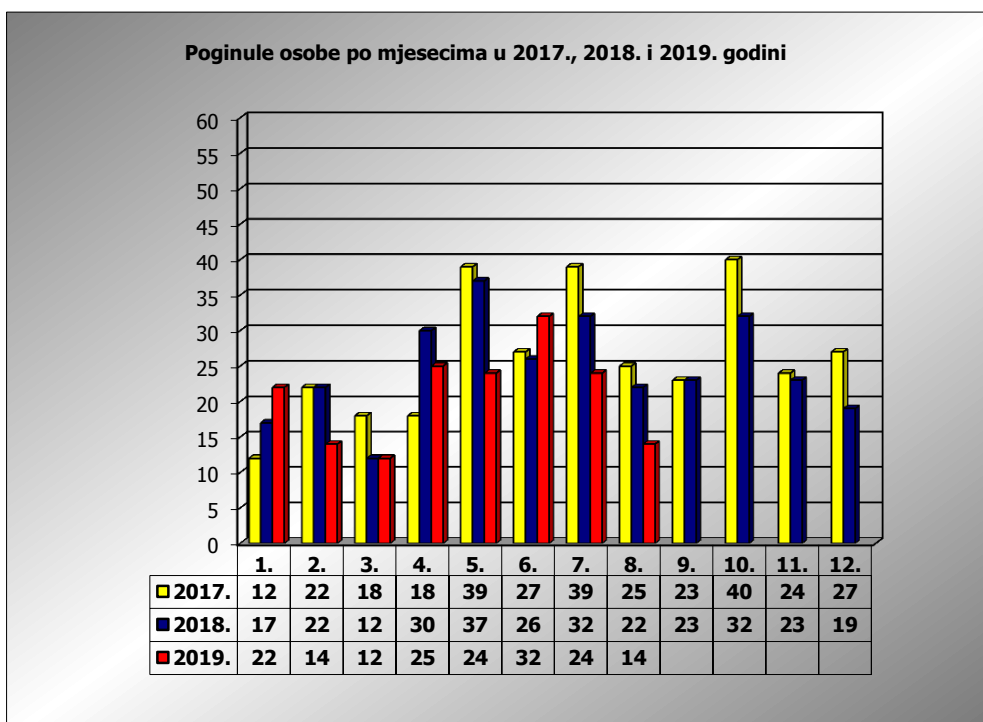

**PRIKAZ POGINULIH OSOBA U PROMETNIM NESREĆAMA U 2019.
GODINI U REPUBLICI HRVATSKOJ PO MJESECIMA
(usporedba s 2017. i 2018. godinom)**

mjesec	poginuli			2019./2017.		2019./2018.	
	2017. g.	2018. g.	2019. g.				
siječanj	12	17	22	83,3%	10	29,4%	5
veljača	22	22	14	-36,4%	-8	-36,4%	-8
ožujak	18	12	12	-33,3%	-6	0,0%	0
travanj	18	30	25	38,9%	7	-16,7%	-5
svibanj	39	37	24	-38,5%	-15	-35,1%	-13
lipanj	27	26	32	18,5%	5	23,1%	6
srpanj	39	32	24	-38,5%	-15	-25,0%	-8
kolovoz	25	22	14	-44,0%	-11	-36,4%	-8
rujan	23	23					
listopad	40	32					
studeni	24	23					
prosinac	27	19					

I-III	52	51	48	-7,7%	-4	-5,9%	-3
I-VI	136	144	129	-5,1%	-7	-10,4%	-15
I-VII	175	176	153	-12,6%	-22	-13,1%	-23
I-VIII	200	198	167	-16,5%	-33	-15,7%	-31

VIII. mjesec - podaci s danom 18.08.2017., 2018. i 2019.