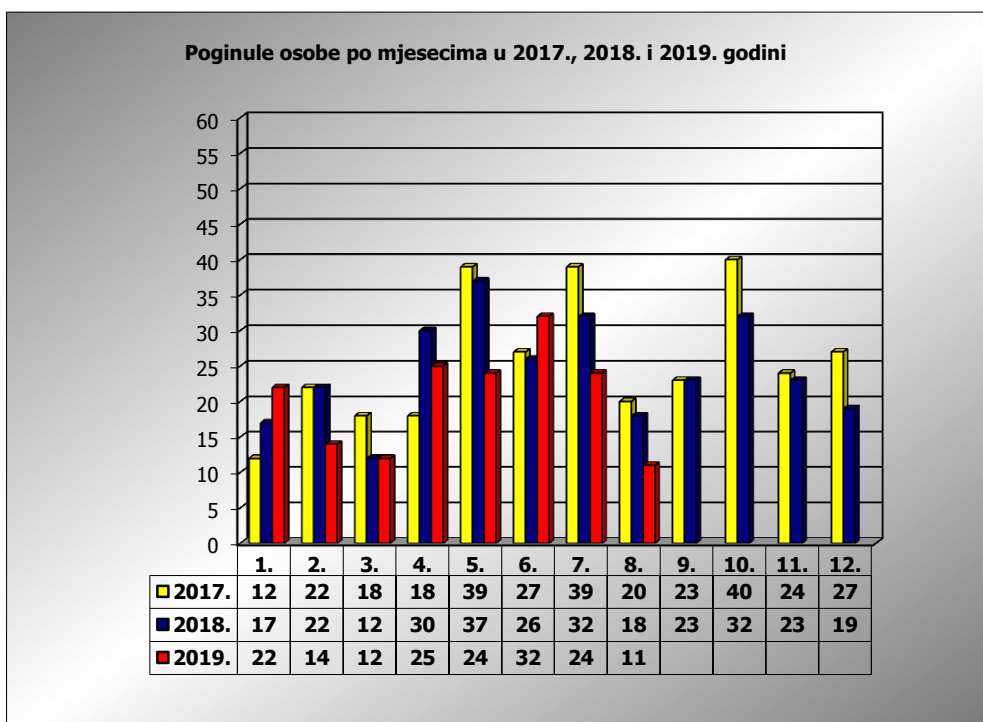

**PRIKAZ POGINULIH OSOBA U PROMETNIM NESREĆAMA U 2019.
GODINI U REPUBLICI HRVATSKOJ PO MJESECIMA
(usporedba s 2017. i 2018. godinom)**

mjesec	poginuli			2019./2017.		2019./2018.	
	2017. g.	2018. g.	2019. g.				
siječanj	12	17	22	83,3%	10	29,4%	5
veljača	22	22	14	-36,4%	-8	-36,4%	-8
ožujak	18	12	12	-33,3%	-6	0,0%	0
travanj	18	30	25	38,9%	7	-16,7%	-5
svibanj	39	37	24	-38,5%	-15	-35,1%	-13
lipanj	27	26	32	18,5%	5	23,1%	6
srpanj	39	32	24	-38,5%	-15	-25,0%	-8
kolovoz	20	18	11	-45,0%	-9	-38,9%	-7
rujan	23	23					
listopad	40	32					
studeni	24	23					
prosinac	27	19					

I-III	52	51	48	-7,7%	-4	-5,9%	-3
I-VI	136	144	129	-5,1%	-7	-10,4%	-15
I-VII	175	176	153	-12,6%	-22	-13,1%	-23
I-VIII	195	194	164	-15,9%	-31	-15,5%	-30

VII. mjesec - podaci s danom 15.08.2017., 2018. i 2019.