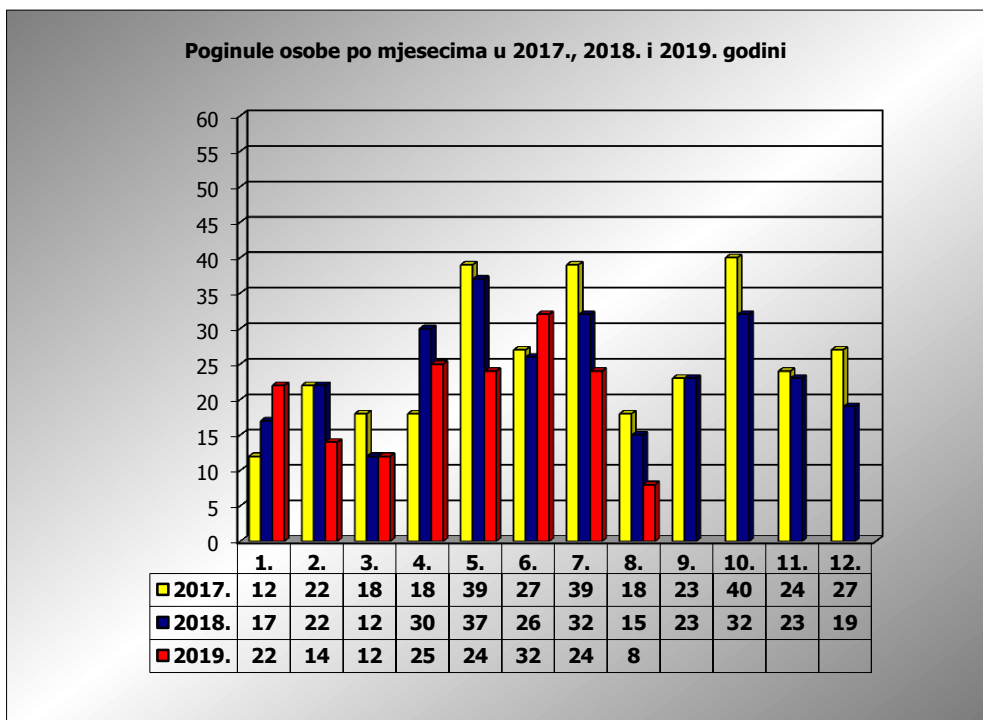

**PRIKAZ POGINULIH OSOBA U PROMETNIM NESREĆAMA U 2019.
GODINI U REPUBLICI HRVATSKOJ PO MJESECIMA
(usporedba s 2017. i 2018. godinom)**

mjesec	poginuli			2019./2017.		2019./2018.	
	2017. g.	2018. g.	2019. g.				
siječanj	12	17	22	83,3%	10	29,4%	5
veljača	22	22	14	-36,4%	-8	-36,4%	-8
ožujak	18	12	12	-33,3%	-6	0,0%	0
travanj	18	30	25	38,9%	7	-16,7%	-5
svibanj	39	37	24	-38,5%	-15	-35,1%	-13
lipanj	27	26	32	18,5%	5	23,1%	6
srpanj	39	32	24	-38,5%	-15	-25,0%	-8
kolovoz	18	15	8	-55,6%	-10	-46,7%	-7
rujan	23	23					
listopad	40	32					
studeni	24	23					
prosinac	27	19					

I-III	52	51	48	-7,7%	-4	-5,9%	-3
I-VI	136	144	129	-5,1%	-7	-10,4%	-15
I-VII	175	176	153	-12,6%	-22	-13,1%	-23
I-VIII	193	191	161	-16,6%	-32	-15,7%	-30

VII. mjesec - podaci s danom 12.08.2017., 2018. i 2019.