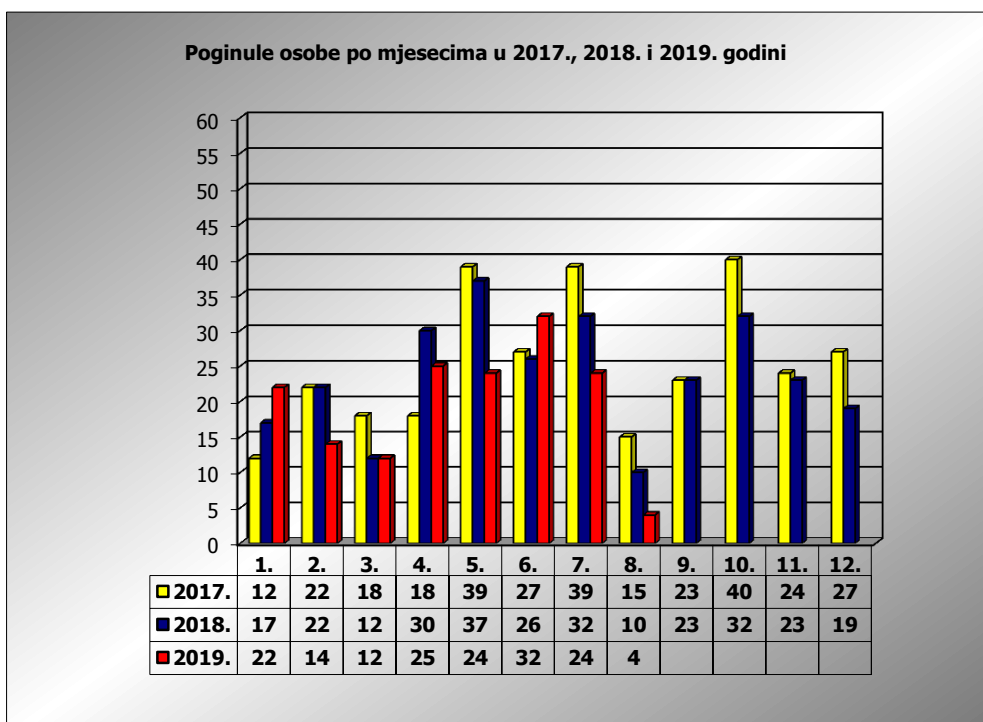

**PRIKAZ POGINULIH OSOBA U PROMETNIM NESREĆAMA U 2019.
GODINI U REPUBLICI HRVATSKOJ PO MJESECIMA
(usporedba s 2017. i 2018. godinom)**

mjesec	poginuli			2019./2017.		2019./2018.	
	2017. g.	2018. g.	2019. g.				
siječanj	12	17	22	83,3%	10	29,4%	5
veljača	22	22	14	-36,4%	-8	-36,4%	-8
ožujak	18	12	12	-33,3%	-6	0,0%	0
travanj	18	30	25	38,9%	7	-16,7%	-5
svibanj	39	37	24	-38,5%	-15	-35,1%	-13
lipanj	27	26	32	18,5%	5	23,1%	6
srpanj	39	32	24	-38,5%	-15	-25,0%	-8
kolovoz	15	10	4	-73,3%	-11	-60,0%	-6
rujan	23	23					
listopad	40	32					
studeni	24	23					
prosinac	27	19					

I-III	52	51	48	-7,7%	-4	-5,9%	-3
I-VI	136	144	129	-5,1%	-7	-10,4%	-15
I-VII	175	176	153	-12,6%	-22	-13,1%	-23
I-VIII	190	186	157	-17,4%	-33	-15,6%	-29

VII. mjesec - podaci s danom 08.08.2017., 2018. i 2019.