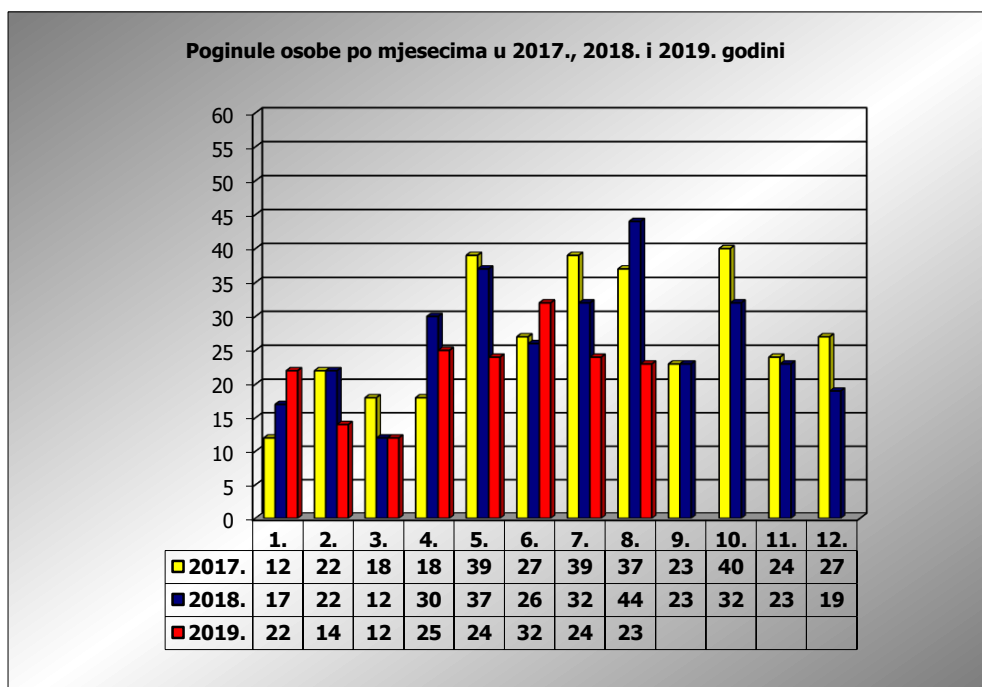

**PRIKAZ POGINULIH OSOBA U PROMETNIM NESREĆAMA U 2019.
GODINI U REPUBLICI HRVATSKOJ PO MJESECIMA
(usporedba s 2017. i 2018. godinom)**

mjesec	poginuli			2019./2017.		2019./2018.	
	2017. g.	2018. g.	2019. g.				
siječanj	12	17	22	83,3%	10	29,4%	5
veljača	22	22	14	-36,4%	-8	-36,4%	-8
ožujak	18	12	12	-33,3%	-6	0,0%	0
travanj	18	30	25	38,9%	7	-16,7%	-5
svibanj	39	37	24	-38,5%	-15	-35,1%	-13
lipanj	27	26	32	18,5%	5	23,1%	6
srpanj	39	32	24	-38,5%	-15	-25,0%	-8
kolovoz	37	44	23	-37,8%	-14	-47,7%	-21
rujan	23	23					
listopad	40	32					
studeni	24	23					
prosinac	27	19					

I-III	52	51	48	-7,7%	-4	-5,9%	-3
I-VI	136	144	129	-5,1%	-7	-10,4%	-15
I-VII	175	176	153	-12,6%	-22	-13,1%	-23
I-VIII	212	220	176	-17,0%	-36	-20,0%	-44

VIII. mjesec - podaci s danom 29.08.2017., 2018. i 2019.