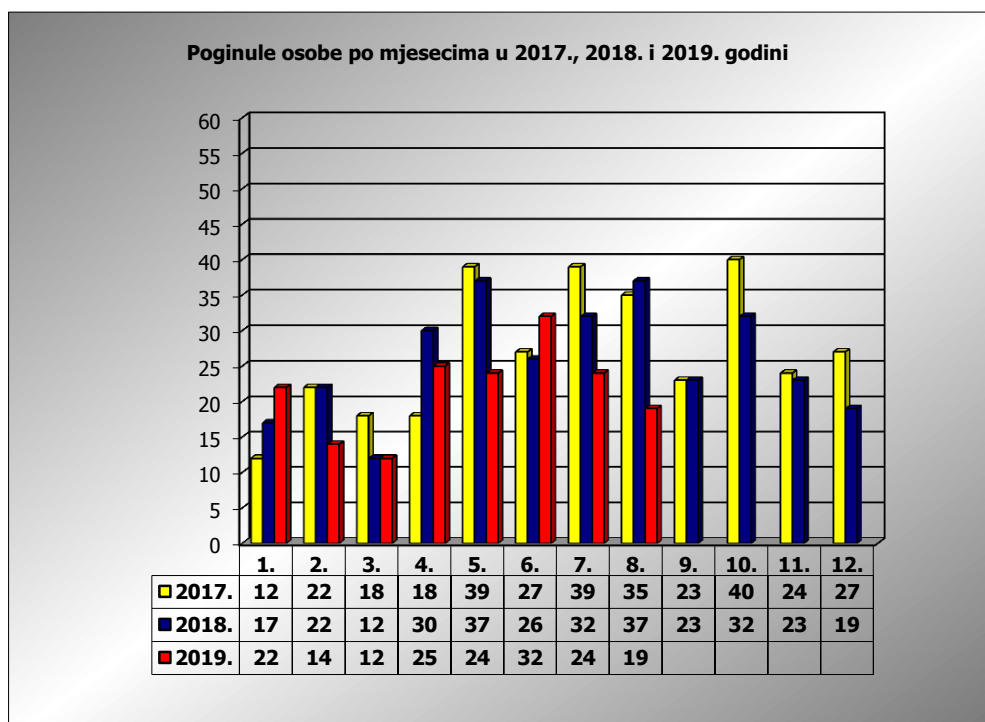

**PRIKAZ POGINULIH OSOBA U PROMETNIM NESREĆAMA U 2019.
GODINI U REPUBLICI HRVATSKOJ PO MJESECIMA
(usporedba s 2017. i 2018. godinom)**

mjesec	poginuli			2019./2017.		2019./2018.	
	2017. g.	2018. g.	2019. g.				
siječanj	12	17	22	83,3%	10	29,4%	5
veljača	22	22	14	-36,4%	-8	-36,4%	-8
ožujak	18	12	12	-33,3%	-6	0,0%	0
travanj	18	30	25	38,9%	7	-16,7%	-5
svibanj	39	37	24	-38,5%	-15	-35,1%	-13
lipanj	27	26	32	18,5%	5	23,1%	6
srpanj	39	32	24	-38,5%	-15	-25,0%	-8
kolovoz	35	37	19	-45,7%	-16	-48,6%	-18
rujan	23	23					
listopad	40	32					
studeni	24	23					
prosinac	27	19					

I-III	52	51	48	-7,7%	-4	-5,9%	-3
I-VI	136	144	129	-5,1%	-7	-10,4%	-15
I-VII	175	176	153	-12,6%	-22	-13,1%	-23
I-VIII	210	213	172	-18,1%	-38	-19,2%	-41

VIII. mjesec - podaci s danom 26.08.2017., 2018. i 2019.