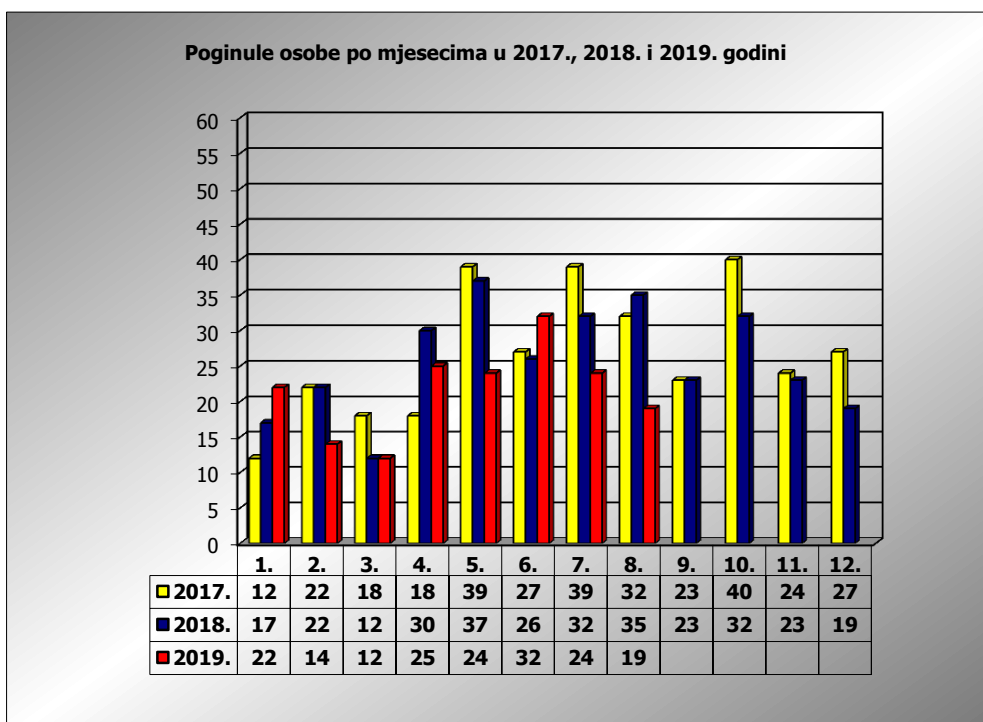

**PRIKAZ POGINULIH OSOBA U PROMETNIM NESREĆAMA U 2019.
GODINI U REPUBLICI HRVATSKOJ PO MJESECIMA
(usporedba s 2017. i 2018. godinom)**

mjesec	poginuli			2019./2017.		2019./2018.	
	2017. g.	2018. g.	2019. g.				
siječanj	12	17	22	83,3%	10	29,4%	5
veljača	22	22	14	-36,4%	-8	-36,4%	-8
ožujak	18	12	12	-33,3%	-6	0,0%	0
travanj	18	30	25	38,9%	7	-16,7%	-5
svibanj	39	37	24	-38,5%	-15	-35,1%	-13
lipanj	27	26	32	18,5%	5	23,1%	6
srpanj	39	32	24	-38,5%	-15	-25,0%	-8
kolovoz	32	35	19	-40,6%	-13	-45,7%	-16
rujan	23	23					
listopad	40	32					
studeni	24	23					
prosinac	27	19					

I-III	52	51	48	-7,7%	-4	-5,9%	-3
I-VI	136	144	129	-5,1%	-7	-10,4%	-15
I-VII	175	176	153	-12,6%	-22	-13,1%	-23
I-VIII	207	211	172	-16,9%	-35	-18,5%	-39

VIII. mjesec - podaci s danom 25.08.2017., 2018. i 2019.