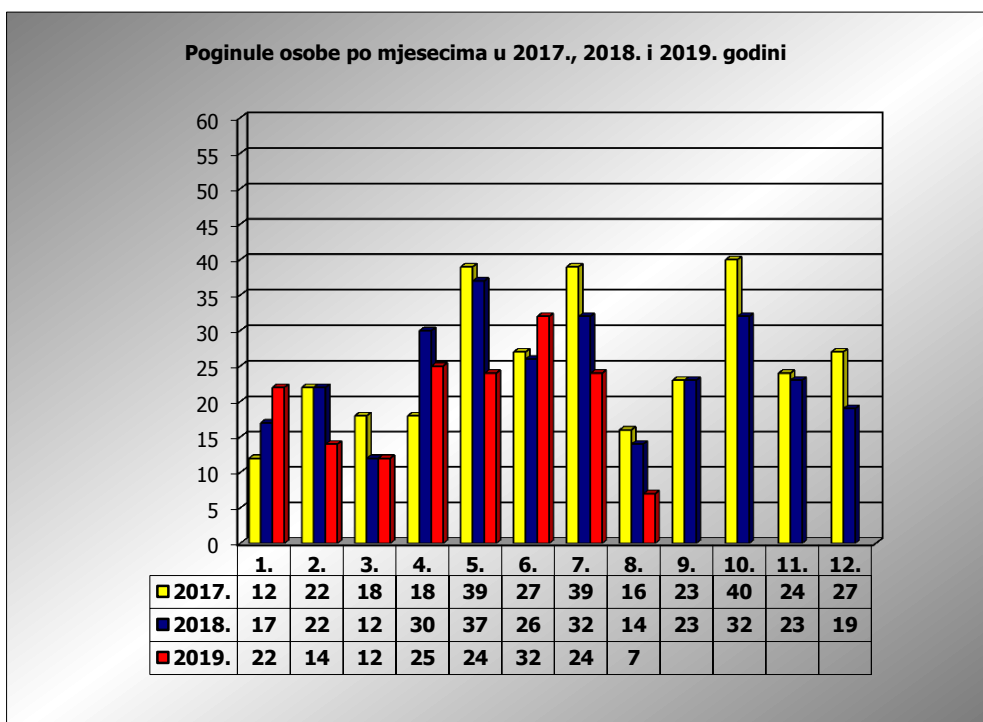

**PRIKAZ POGINULIH OSOBA U PROMETNIM NESREĆAMA U 2019.
GODINI U REPUBLICI HRVATSKOJ PO MJESECIMA
(usporedba s 2017. i 2018. godinom)**

mjesec	poginuli			2019./2017.		2019./2018.	
	2017. g.	2018. g.	2019. g.				
siječanj	12	17	22	83,3%	10	29,4%	5
veljača	22	22	14	-36,4%	-8	-36,4%	-8
ožujak	18	12	12	-33,3%	-6	0,0%	0
travanj	18	30	25	38,9%	7	-16,7%	-5
svibanj	39	37	24	-38,5%	-15	-35,1%	-13
lipanj	27	26	32	18,5%	5	23,1%	6
srpanj	39	32	24	-38,5%	-15	-25,0%	-8
kolovoz	16	14	7	-56,3%	-9	-50,0%	-7
rujan	23	23					
listopad	40	32					
studeni	24	23					
prosinac	27	19					

I-III	52	51	48	-7,7%	-4	-5,9%	-3
I-VI	136	144	129	-5,1%	-7	-10,4%	-15
I-VII	175	176	153	-12,6%	-22	-13,1%	-23
I-VIII	191	190	160	-16,2%	-31	-15,8%	-30

VII. mjesec - podaci s danom 11.08.2017., 2018. i 2019.