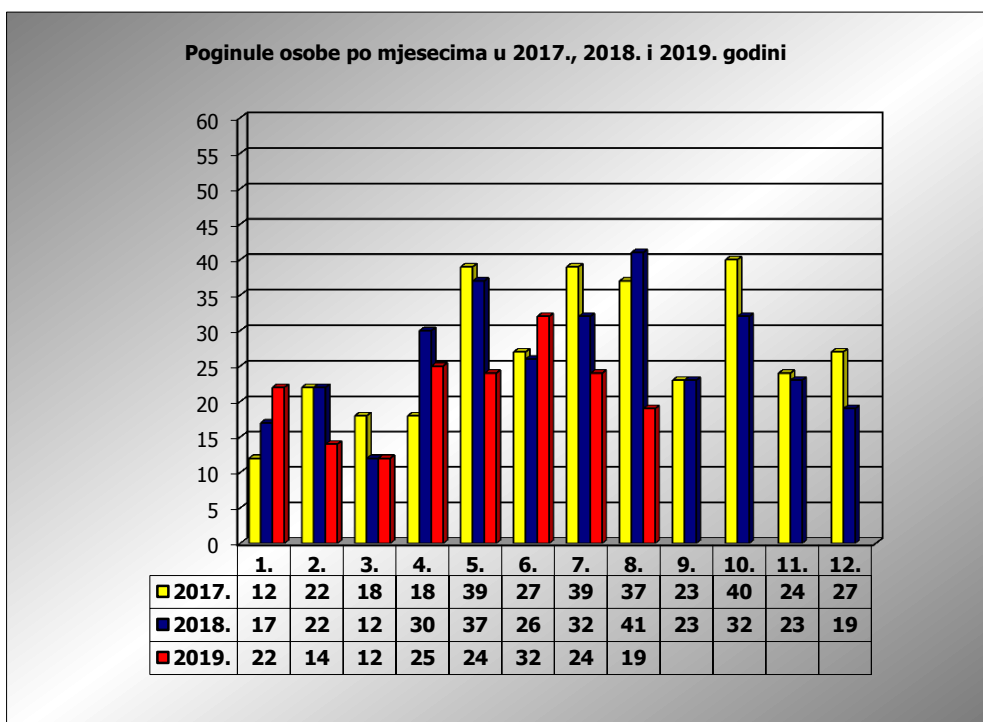

**PRIKAZ POGINULIH OSOBA U PROMETNIM NESREĆAMA U 2019.  
GODINI U REPUBLICI HRVATSKOJ PO MJESECIMA  
(usporedba s 2017. i 2018. godinom)**

mjesec	poginuli			2019./2017.		2019./2018.	
	2017. g.	2018. g.	2019. g.				
siječanj	12	17	22	83,3%	10	29,4%	5
veljača	22	22	14	-36,4%	-8	-36,4%	-8
ožujak	18	12	12	-33,3%	-6	0,0%	0
travanj	18	30	25	38,9%	7	-16,7%	-5
svibanj	39	37	24	-38,5%	-15	-35,1%	-13
lipanj	27	26	32	18,5%	5	23,1%	6
srpanj	39	32	24	-38,5%	-15	-25,0%	-8
kolovoz	37	41	19	-48,6%	-18	-53,7%	-22
rujan	23	23					
listopad	40	32					
studeni	24	23					
prosinac	27	19					

I-III	52	51	48	-7,7%	-4	-5,9%	-3
I-VI	136	144	129	-5,1%	-7	-10,4%	-15
I-VII	175	176	153	-12,6%	-22	-13,1%	-23
I-VIII	212	217	172	-18,9%	-40	-20,7%	-45

VIII. mjesec - podaci s danom 27.08.2017., 2018. i 2019.