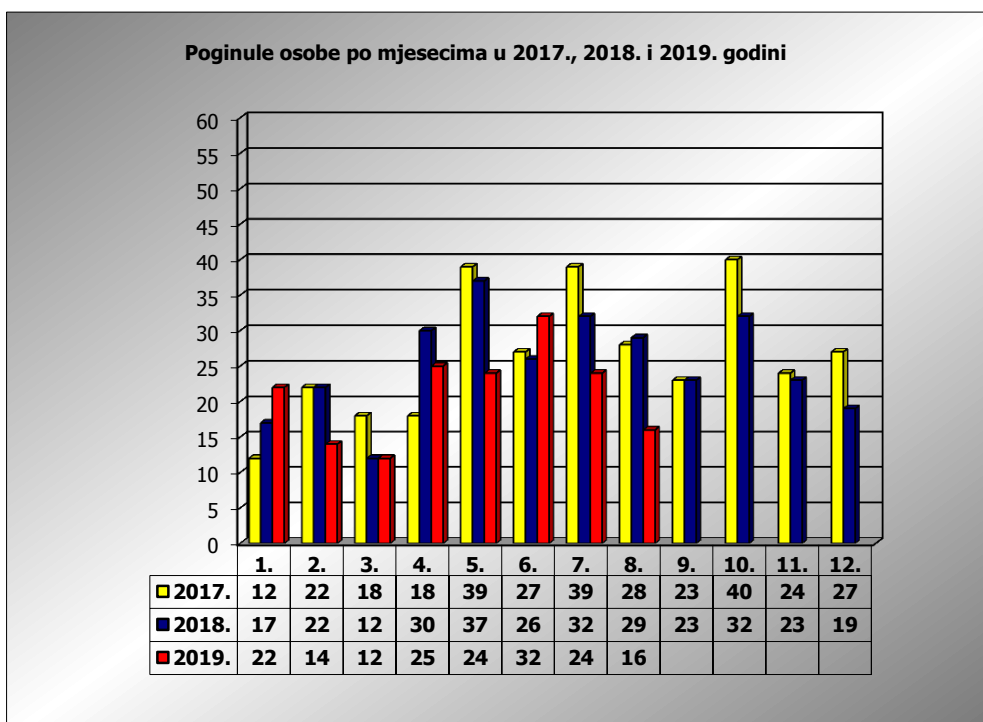

**PRIKAZ POGINULIH OSOBA U PROMETNIM NESREĆAMA U 2019.  
GODINI U REPUBLICI HRVATSKOJ PO MJESECIMA  
(usporedba s 2017. i 2018. godinom)**

mjesec	poginuli			2019./2017.		2019./2018.	
	2017. g.	2018. g.	2019. g.				
siječanj	12	17	22	83,3%	10	29,4%	5
veljača	22	22	14	-36,4%	-8	-36,4%	-8
ožujak	18	12	12	-33,3%	-6	0,0%	0
travanj	18	30	25	38,9%	7	-16,7%	-5
svibanj	39	37	24	-38,5%	-15	-35,1%	-13
lipanj	27	26	32	18,5%	5	23,1%	6
srpanj	39	32	24	-38,5%	-15	-25,0%	-8
kolovoz	28	29	16	-42,9%	-12	-44,8%	-13
rujan	23	23					
listopad	40	32					
studeni	24	23					
prosinac	27	19					

I-III	52	51	48	-7,7%	-4	-5,9%	-3
I-VI	136	144	129	-5,1%	-7	-10,4%	-15
I-VII	175	176	153	-12,6%	-22	-13,1%	-23
I-VIII	203	205	169	-16,7%	-34	-17,6%	-36

VIII. mjesec - podaci s danom 20.08.2017., 2018. i 2019.