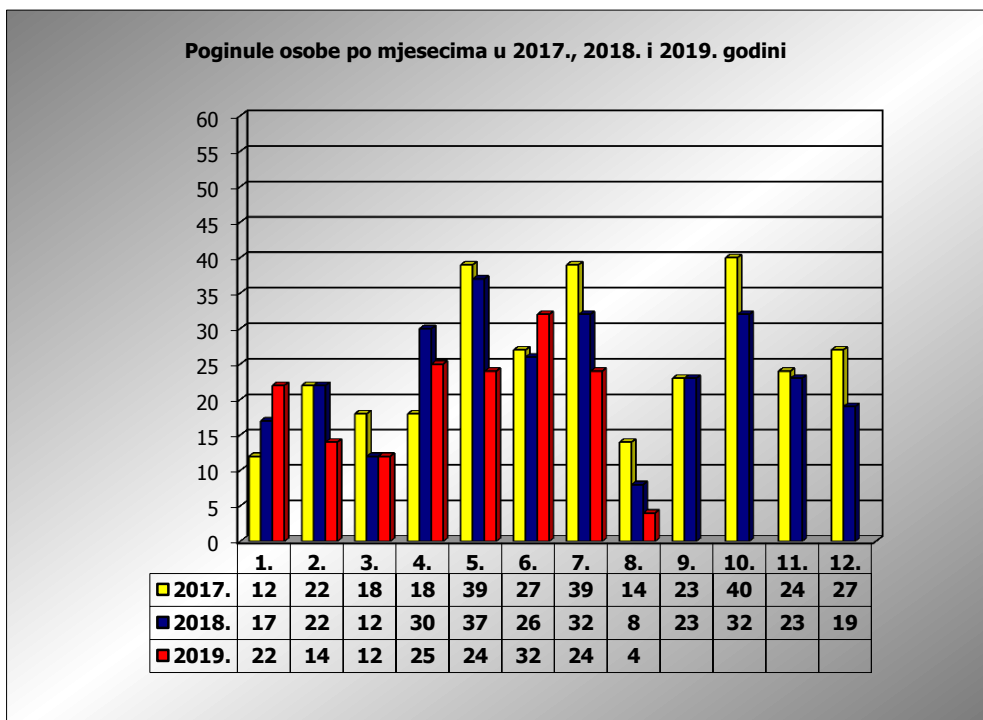

**PRIKAZ POGINULIH OSOBA U PROMETNIM NESREĆAMA U 2019.
GODINI U REPUBLICI HRVATSKOJ PO MJESECIMA
(usporedba s 2017. i 2018. godinom)**

mjesec	poginuli			2019./2017.		2019./2018.	
	2017. g.	2018. g.	2019. g.				
siječanj	12	17	22	83,3%	10	29,4%	5
veljača	22	22	14	-36,4%	-8	-36,4%	-8
ožujak	18	12	12	-33,3%	-6	0,0%	0
travanj	18	30	25	38,9%	7	-16,7%	-5
svibanj	39	37	24	-38,5%	-15	-35,1%	-13
lipanj	27	26	32	18,5%	5	23,1%	6
srpanj	39	32	24	-38,5%	-15	-25,0%	-8
kolovoz	14	8	4	-71,4%	-10	-50,0%	-4
rujan	23	23					
listopad	40	32					
studeni	24	23					
prosinac	27	19					

I-III	52	51	48	-7,7%	-4	-5,9%	-3
I-VI	136	144	129	-5,1%	-7	-10,4%	-15
I-VII	175	176	153	-12,6%	-22	-13,1%	-23
I-VIII	189	184	157	-16,9%	-32	-14,7%	-27

VII. mjesec - podaci s danom 07.08.2017., 2018. i 2019.