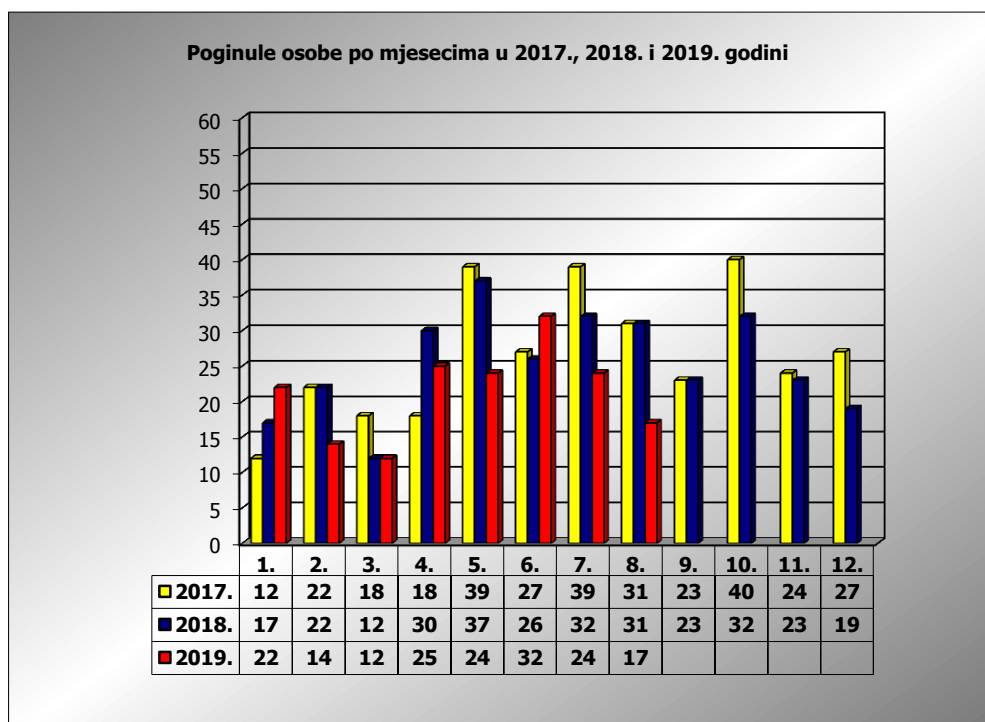

**PRIKAZ POGINULIH OSOBA U PROMETNIM NESREĆAMA U 2019.  
GODINI U REPUBLICI HRVATSKOJ PO MJESECIMA  
(usporedba s 2017. i 2018. godinom)**

mjesec	poginuli			2019./2017.		2019./2018.	
	2017. g.	2018. g.	2019. g.				
siječanj	12	17	22	83,3%	10	29,4%	5
veljača	22	22	14	-36,4%	-8	-36,4%	-8
ožujak	18	12	12	-33,3%	-6	0,0%	0
travanj	18	30	25	38,9%	7	-16,7%	-5
svibanj	39	37	24	-38,5%	-15	-35,1%	-13
lipanj	27	26	32	18,5%	5	23,1%	6
srpanj	39	32	24	-38,5%	-15	-25,0%	-8
kolovoz	31	31	17	-45,2%	-14	-45,2%	-14
rujan	23	23					
listopad	40	32					
studeni	24	23					
prosinac	27	19					

I-III	52	51	48	-7,7%	-4	-5,9%	-3
I-VI	136	144	129	-5,1%	-7	-10,4%	-15
I-VII	175	176	153	-12,6%	-22	-13,1%	-23
I-VIII	206	207	170	-17,5%	-36	-17,9%	-37

VIII. mjesec - podaci s danom 22.08.2017., 2018. i 2019.