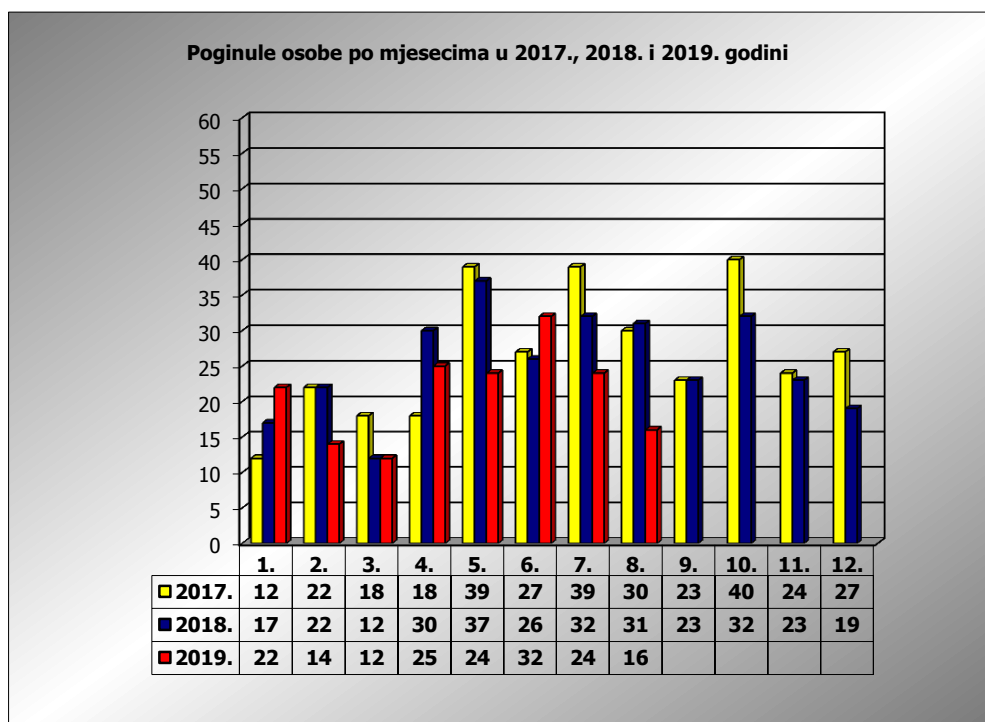

**PRIKAZ POGINULIH OSOBA U PROMETNIM NESREĆAMA U 2019.
GODINI U REPUBLICI HRVATSKOJ PO MJESECIMA
(usporedba s 2017. i 2018. godinom)**

mjesec	poginuli			2019./2017.		2019./2018.	
	2017. g.	2018. g.	2019. g.				
siječanj	12	17	22	83,3%	10	29,4%	5
veljača	22	22	14	-36,4%	-8	-36,4%	-8
ožujak	18	12	12	-33,3%	-6	0,0%	0
travanj	18	30	25	38,9%	7	-16,7%	-5
svibanj	39	37	24	-38,5%	-15	-35,1%	-13
lipanj	27	26	32	18,5%	5	23,1%	6
srpanj	39	32	24	-38,5%	-15	-25,0%	-8
kolovoz	30	31	16	-46,7%	-14	-48,4%	-15
rujan	23	23					
listopad	40	32					
studeni	24	23					
prosinac	27	19					

I-III	52	51	48	-7,7%	-4	-5,9%	-3
I-VI	136	144	129	-5,1%	-7	-10,4%	-15
I-VII	175	176	153	-12,6%	-22	-13,1%	-23
I-VIII	205	207	169	-17,6%	-36	-18,4%	-38

VIII. mjesec - podaci s danom 21.08.2017., 2018. i 2019.