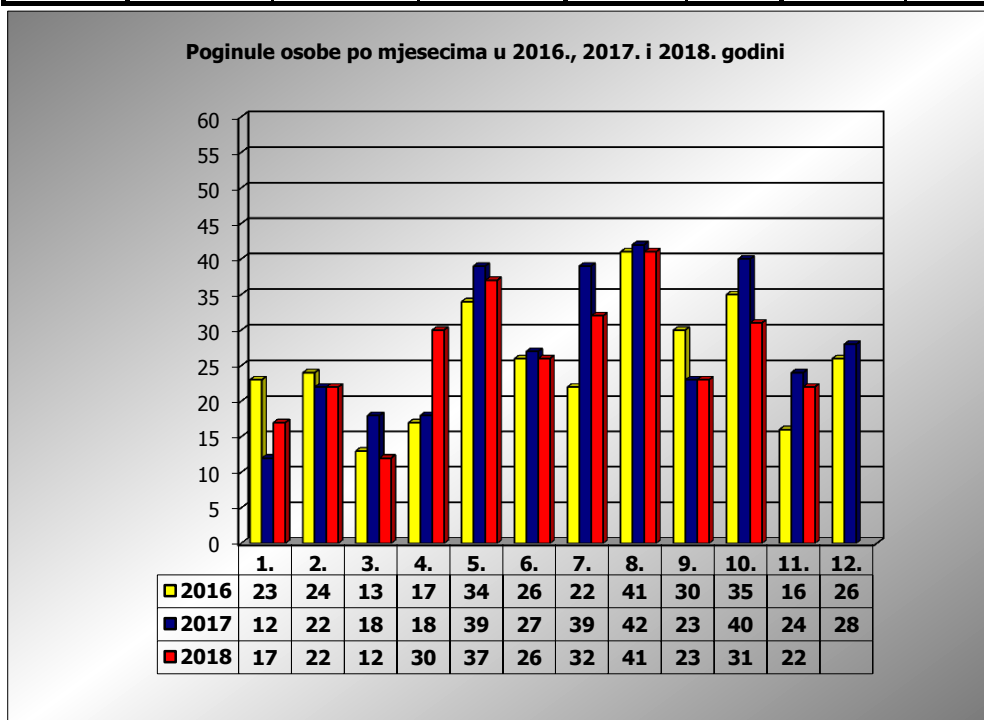

**PRIKAZ POGINULIH OSOBA U PROMETNIM NESREĆAMA U 2018.  
GODINI U REPUBLICI HRVATSKOJ PO MJESECIMA  
(usporedba s 2016. i 2017. godinom)**

mjesec	poginuli			2018./2016.		2018./2017.	
	2016. g.	2017. g.	2018. g.				
siječanj	23	12	17	-26,1%	-6	41,7%	5
veljača	24	22	22	-8,3%	-2	0,0%	0
ožujak	13	18	12	-7,7%	-1	-33,3%	-6
travanj	17	18	30	76,5%	13	66,7%	12
svibanj	34	39	37	8,8%	3	-5,1%	-2
lipanj	26	27	26	0,0%	0	-3,7%	-1
srpanj	22	39	32	45,5%	10	-17,9%	-7
kolovoz	41	42	41	0,0%	0	-2,4%	-1
rujan	30	23	23	-23,3%	-7	0,0%	0
listopad	35	40	31	-11,4%	-4	-22,5%	-9
studen	16	24	22	37,5%	6	-8,3%	-2
prosinac	26	28					
<b>I - III</b>	<b>60</b>	<b>52</b>	<b>51</b>	<b>-15,0%</b>	<b>-9</b>	<b>-1,9%</b>	<b>-1</b>
<b>I - VI</b>	<b>137</b>	<b>136</b>	<b>144</b>	<b>5,1%</b>	<b>7</b>	<b>5,9%</b>	<b>8</b>
<b>I - IX</b>	<b>230</b>	<b>240</b>	<b>240</b>	<b>4,3%</b>	<b>10</b>	<b>0,0%</b>	<b>0</b>
<b>I - X</b>	<b>265</b>	<b>280</b>	<b>271</b>	<b>2,3%</b>	<b>6</b>	<b>-3,2%</b>	<b>-9</b>
<b>I - XI</b>	<b>281</b>	<b>304</b>	<b>293</b>	<b>4,3%</b>	<b>12</b>	<b>-3,6%</b>	<b>-11</b>

XI. mjesec - podaci s danom 29.11.2016., 2017. i 2018.