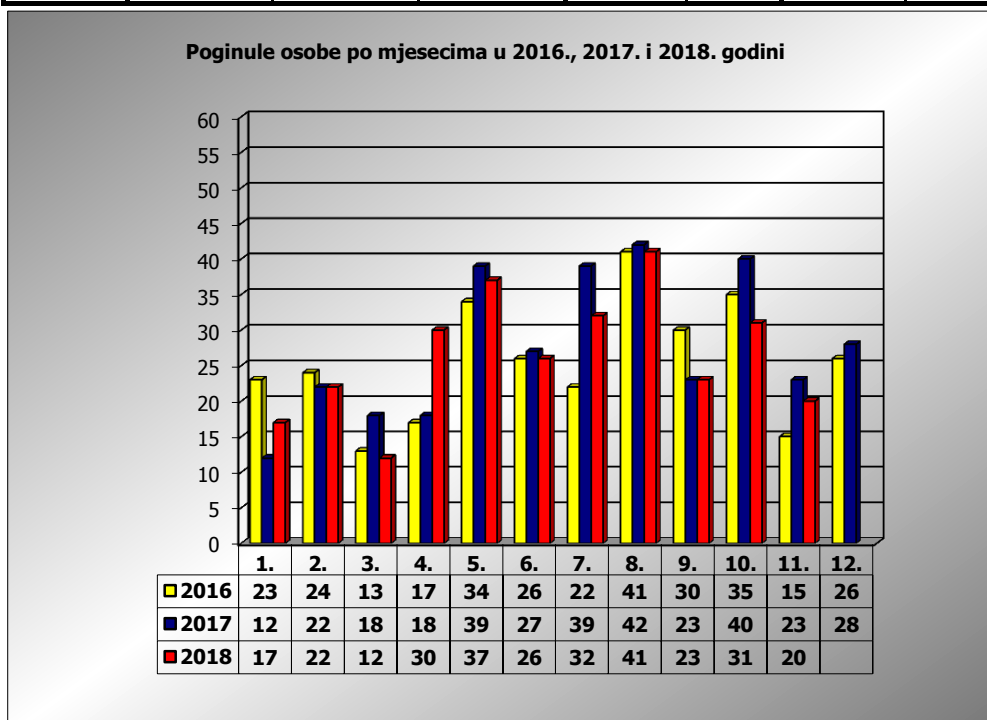

**PRIKAZ POGINULIH OSOBA U PROMETNIM NESREĆAMA U 2018.  
GODINI U REPUBLICI HRVATSKOJ PO MJESECIMA  
(usporedba s 2016. i 2017. godinom)**

mjesec	poginuli			2018./2016.		2018./2017.	
	2016. g.	2017. g.	2018. g.				
siječanj	23	12	17	-26,1%	-6	41,7%	5
veljača	24	22	22	-8,3%	-2	0,0%	0
ožujak	13	18	12	-7,7%	-1	-33,3%	-6
travanj	17	18	30	76,5%	13	66,7%	12
svibanj	34	39	37	8,8%	3	-5,1%	-2
lipanj	26	27	26	0,0%	0	-3,7%	-1
srpanj	22	39	32	45,5%	10	-17,9%	-7
kolovoz	41	42	41	0,0%	0	-2,4%	-1
rujan	30	23	23	-23,3%	-7	0,0%	0
listopad	35	40	31	-11,4%	-4	-22,5%	-9
studen	15	23	20	33,3%	5	-13,0%	-3
prosinac	26	28					
<b>I - III</b>	<b>60</b>	<b>52</b>	<b>51</b>	<b>-15,0%</b>	<b>-9</b>	<b>-1,9%</b>	<b>-1</b>
<b>I - VI</b>	<b>137</b>	<b>136</b>	<b>144</b>	<b>5,1%</b>	<b>7</b>	<b>5,9%</b>	<b>8</b>
<b>I - IX</b>	<b>230</b>	<b>240</b>	<b>240</b>	<b>4,3%</b>	<b>10</b>	<b>0,0%</b>	<b>0</b>
<b>I - X</b>	<b>265</b>	<b>280</b>	<b>271</b>	<b>2,3%</b>	<b>6</b>	<b>-3,2%</b>	<b>-9</b>
<b>I - XI</b>	<b>280</b>	<b>303</b>	<b>291</b>	<b>3,9%</b>	<b>11</b>	<b>-4,0%</b>	<b>-12</b>

XI. mjesec - podaci s danom 28.11.2016., 2017. i 2018.