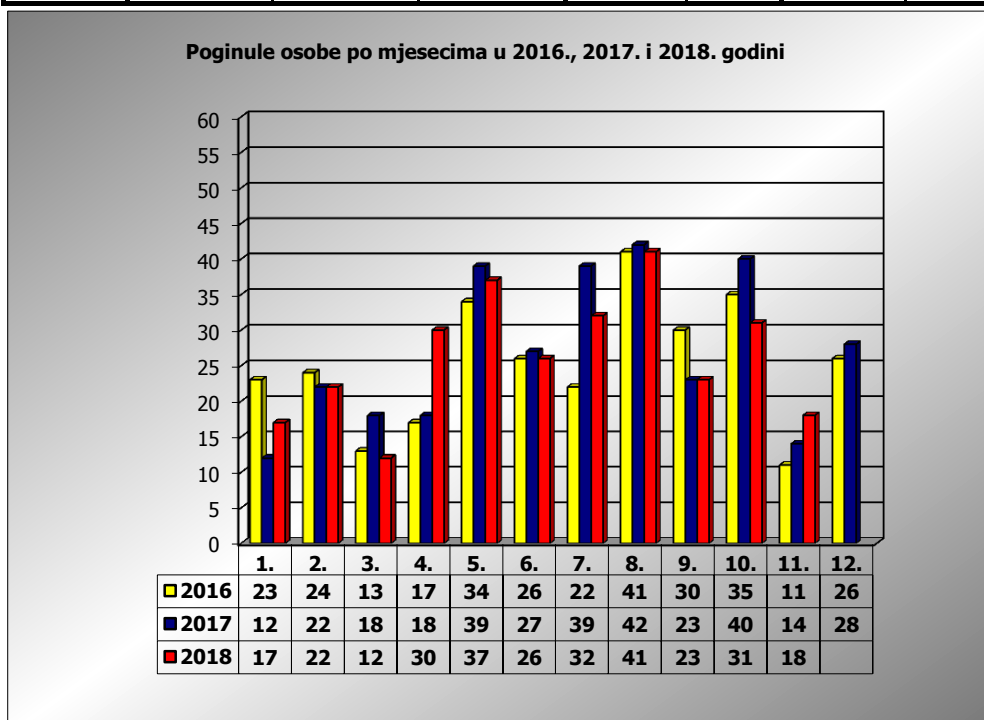

**PRIKAZ POGINULIH OSOBA U PROMETNIM NESREĆAMA U 2018.
GODINI U REPUBLICI HRVATSKOJ PO MJESECIMA
(usporedba s 2016. i 2017. godinom)**

mjesec	poginuli			2018./2016.		2018./2017.	
	2016. g.	2017. g.	2018. g.				
siječanj	23	12	17	-26,1%	-6	41,7%	5
veljača	24	22	22	-8,3%	-2	0,0%	0
ožujak	13	18	12	-7,7%	-1	-33,3%	-6
travanj	17	18	30	76,5%	13	66,7%	12
svibanj	34	39	37	8,8%	3	-5,1%	-2
lipanj	26	27	26	0,0%	0	-3,7%	-1
srpanj	22	39	32	45,5%	10	-17,9%	-7
kolovoz	41	42	41	0,0%	0	-2,4%	-1
rujan	30	23	23	-23,3%	-7	0,0%	0
listopad	35	40	31	-11,4%	-4	-22,5%	-9
studen	11	14	18	63,6%	7	28,6%	4
prosinac	26	28					
I - III	60	52	51	-15,0%	-9	-1,9%	-1
I - VI	137	136	144	5,1%	7	5,9%	8
I - IX	230	240	240	4,3%	10	0,0%	0
I - X	265	280	271	2,3%	6	-3,2%	-9
I - XI	276	294	289	4,7%	13	-1,7%	-5

XI. mjesec - podaci s danom 22.11.2016., 2017. i 2018.