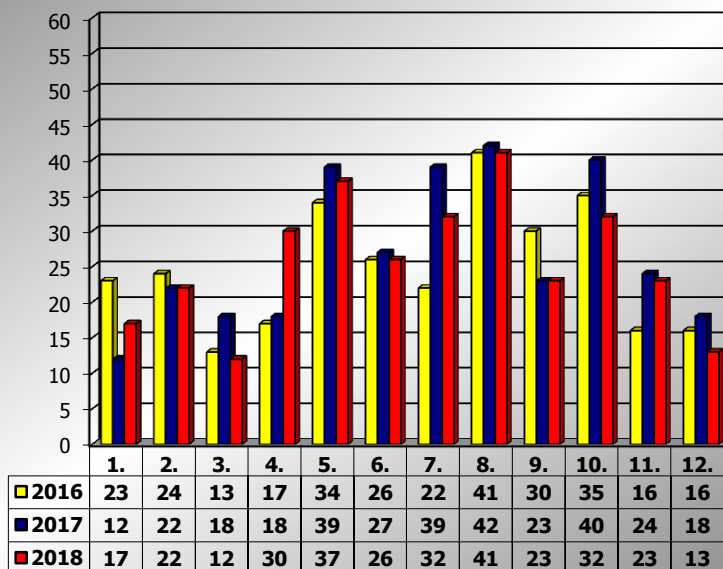

**PRIKAZ POGINULIH OSOBA U PROMETNIM NESREĆAMA U 2018.
GODINI U REPUBLICI HRVATSKOJ PO MJESECIMA
(usporedba s 2016. i 2017. godinom)**

mjesec	poginuli			2018./2016.		2018./2017.	
	2016. g.	2017. g.	2018. g.				
siječanj	23	12	17	-26,1%	-6	41,7%	5
veljača	24	22	22	-8,3%	-2	0,0%	0
ožujak	13	18	12	-7,7%	-1	-33,3%	-6
travanj	17	18	30	76,5%	13	66,7%	12
svibanj	34	39	37	8,8%	3	-5,1%	-2
lipanj	26	27	26	0,0%	0	-3,7%	-1
srpanj	22	39	32	45,5%	10	-17,9%	-7
kolovoz	41	42	41	0,0%	0	-2,4%	-1
rujan	30	23	23	-23,3%	-7	0,0%	0
listopad	35	40	32	-8,6%	-3	-20,0%	-8
studenj	16	24	23	43,8%	7	-4,2%	-1
prosinač	16	18	13	-18,8%	-3	-27,8%	-5
I - III	60	52	51	-15,0%	-9	-1,9%	-1
I - VI	137	136	144	5,1%	7	5,9%	8
I - IX	230	240	240	4,3%	10	0,0%	0
I - XI	281	304	295	5,0%	14	-3,0%	-9
I - XII	297	322	308	3,7%	11	-4,3%	-14

Poginule osobe po mjesecima u 2016., 2017. i 2018. godini

XII. mjesec - podaci s danom 18.12.2016., 2017. i 2018.