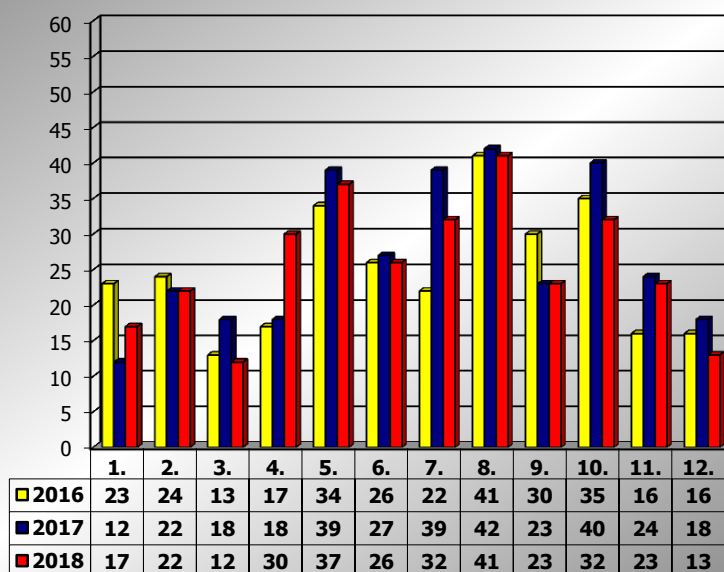

**PRIKAZ POGINULIH OSOBA U PROMETNIM NESREĆAMA U 2018.  
GODINI U REPUBLICI HRVATSKOJ PO MJESECIMA  
(usporedba s 2016. i 2017. godinom)**

mjesec	poginuli			2018./2016.		2018./2017.	
	2016. g.	2017. g.	2018. g.				
siječanj	23	12	17	-26,1%	-6	41,7%	5
veljača	24	22	22	-8,3%	-2	0,0%	0
ožujak	13	18	12	-7,7%	-1	-33,3%	-6
travanj	17	18	30	76,5%	13	66,7%	12
svibanj	34	39	37	8,8%	3	-5,1%	-2
lipanj	26	27	26	0,0%	0	-3,7%	-1
srpanj	22	39	32	45,5%	10	-17,9%	-7
kolovoz	41	42	41	0,0%	0	-2,4%	-1
rujan	30	23	23	-23,3%	-7	0,0%	0
listopad	35	40	32	-8,6%	-3	-20,0%	-8
studenj	16	24	23	43,8%	7	-4,2%	-1
prosinač	16	18	13	-18,8%	-3	-27,8%	-5
<b>I - III</b>	<b>60</b>	<b>52</b>	<b>51</b>	<b>-15,0%</b>	<b>-9</b>	<b>-1,9%</b>	<b>-1</b>
<b>I - VI</b>	<b>137</b>	<b>136</b>	<b>144</b>	<b>5,1%</b>	<b>7</b>	<b>5,9%</b>	<b>8</b>
<b>I - IX</b>	<b>230</b>	<b>240</b>	<b>240</b>	<b>4,3%</b>	<b>10</b>	<b>0,0%</b>	<b>0</b>
<b>I - XI</b>	<b>281</b>	<b>304</b>	<b>295</b>	<b>5,0%</b>	<b>14</b>	<b>-3,0%</b>	<b>-9</b>
<b>I - XII</b>	<b>297</b>	<b>322</b>	<b>308</b>	<b>3,7%</b>	<b>11</b>	<b>-4,3%</b>	<b>-14</b>

**Poginule osobe po mjesecima u 2016., 2017. i 2018. godini**

XII. mjesec - podaci s danom 17.12.2016., 2017. i 2018.