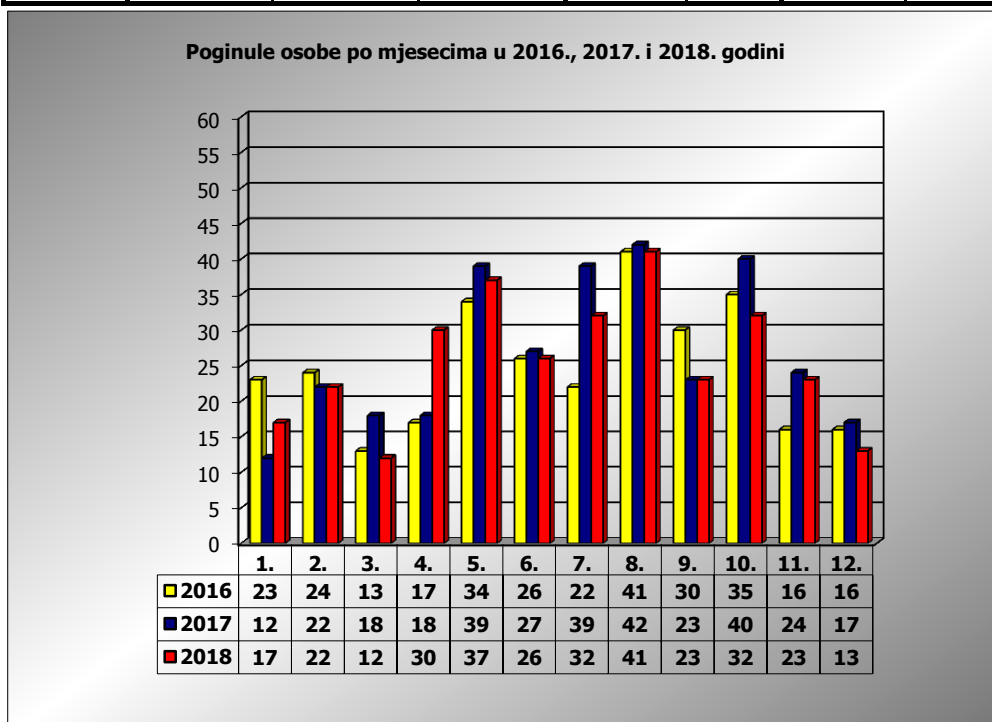

**PRIKAZ POGINULIH OSOBA U PROMETNIM NESREĆAMA U 2018.  
GODINI U REPUBLICI HRVATSKOJ PO MJESECIMA  
(usporedba s 2016. i 2017. godinom)**

mjesec	poginuli			2018./2016.		2018./2017.	
	2016. g.	2017. g.	2018. g.				
siječanj	23	12	17	-26,1%	-6	41,7%	5
veljača	24	22	22	-8,3%	-2	0,0%	0
ožujak	13	18	12	-7,7%	-1	-33,3%	-6
travanj	17	18	30	76,5%	13	66,7%	12
svibanj	34	39	37	8,8%	3	-5,1%	-2
lipanj	26	27	26	0,0%	0	-3,7%	-1
srpanj	22	39	32	45,5%	10	-17,9%	-7
kolovoz	41	42	41	0,0%	0	-2,4%	-1
rujan	30	23	23	-23,3%	-7	0,0%	0
listopad	35	40	32	-8,6%	-3	-20,0%	-8
studenj	16	24	23	43,8%	7	-4,2%	-1
prosinač	16	17	13	-18,8%	-3	-23,5%	-4
<b>I - III</b>	<b>60</b>	<b>52</b>	<b>51</b>	<b>-15,0%</b>	<b>-9</b>	<b>-1,9%</b>	<b>-1</b>
<b>I - VI</b>	<b>137</b>	<b>136</b>	<b>144</b>	<b>5,1%</b>	<b>7</b>	<b>5,9%</b>	<b>8</b>
<b>I - IX</b>	<b>230</b>	<b>240</b>	<b>240</b>	<b>4,3%</b>	<b>10</b>	<b>0,0%</b>	<b>0</b>
<b>I - XI</b>	<b>281</b>	<b>304</b>	<b>295</b>	<b>5,0%</b>	<b>14</b>	<b>-3,0%</b>	<b>-9</b>
<b>I - XII</b>	<b>297</b>	<b>321</b>	<b>308</b>	<b>3,7%</b>	<b>11</b>	<b>-4,0%</b>	<b>-13</b>

XII. mjesec - podaci s danom 16.12.2016., 2017. i 2018.