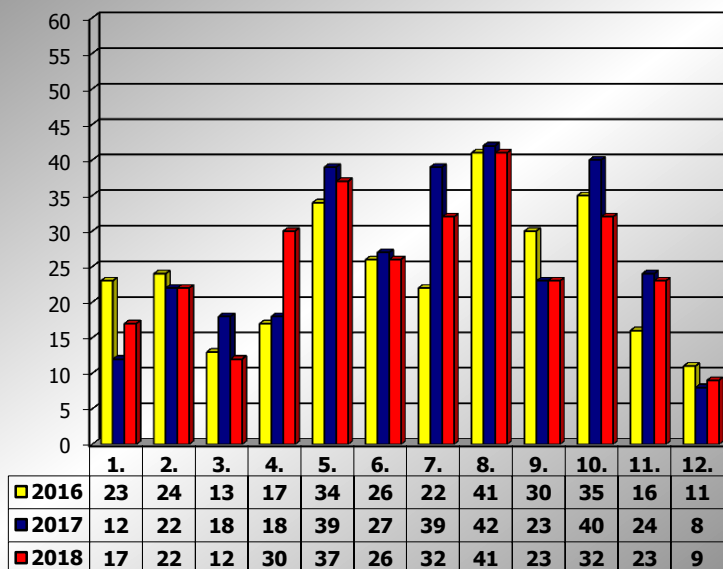

**PRIKAZ POGINULIH OSOBA U PROMETNIM NESREĆAMA U 2018.
GODINI U REPUBLICI HRVATSKOJ PO MJESECIMA
(usporedba s 2016. i 2017. godinom)**

mjesec	poginuli			2018./2016.		2018./2017.	
	2016. g.	2017. g.	2018. g.				
siječanj	23	12	17	-26,1%	-6	41,7%	5
veljača	24	22	22	-8,3%	-2	0,0%	0
ožujak	13	18	12	-7,7%	-1	-33,3%	-6
travanj	17	18	30	76,5%	13	66,7%	12
svibanj	34	39	37	8,8%	3	-5,1%	-2
lipanj	26	27	26	0,0%	0	-3,7%	-1
srpanj	22	39	32	45,5%	10	-17,9%	-7
kolovoz	41	42	41	0,0%	0	-2,4%	-1
rujan	30	23	23	-23,3%	-7	0,0%	0
listopad	35	40	32	-8,6%	-3	-20,0%	-8
studenj	16	24	23	43,8%	7	-4,2%	-1
prosinač	11	8	9	-18,2%	-2	12,5%	1
I - III	60	52	51	-15,0%	-9	-1,9%	-1
I - VI	137	136	144	5,1%	7	5,9%	8
I - IX	230	240	240	4,3%	10	0,0%	0
I - XI	281	304	295	5,0%	14	-3,0%	-9
I - XII	292	312	304	4,1%	12	-2,6%	-8

Poginule osobe po mjesecima u 2016., 2017. i 2018. godini

XII. mjesec - podaci s danom 09.12.2016., 2017. i 2018.