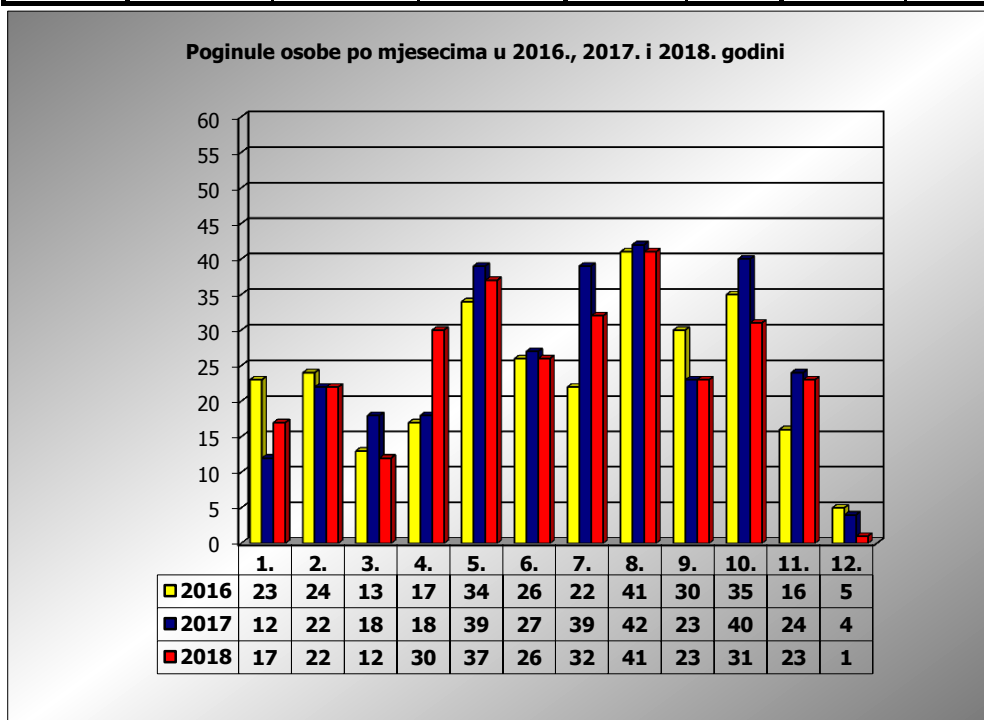

**PRIKAZ POGINULIH OSOBA U PROMETNIM NESREĆAMA U 2018.
GODINI U REPUBLICI HRVATSKOJ PO MJESECIMA
(usporedba s 2016. i 2017. godinom)**

mjesec	poginuli			2018./2016.		2018./2017.	
	2016. g.	2017. g.	2018. g.				
siječanj	23	12	17	-26,1%	-6	41,7%	5
veljača	24	22	22	-8,3%	-2	0,0%	0
ožujak	13	18	12	-7,7%	-1	-33,3%	-6
travanj	17	18	30	76,5%	13	66,7%	12
svibanj	34	39	37	8,8%	3	-5,1%	-2
lipanj	26	27	26	0,0%	0	-3,7%	-1
srpanj	22	39	32	45,5%	10	-17,9%	-7
kolovoz	41	42	41	0,0%	0	-2,4%	-1
rujan	30	23	23	-23,3%	-7	0,0%	0
listopad	35	40	31	-11,4%	-4	-22,5%	-9
studenj	16	24	23	43,8%	7	-4,2%	-1
prosinač	5	4	1	-80,0%	-4	-75,0%	-3
I - III	60	52	51	-15,0%	-9	-1,9%	-1
I - VI	137	136	144	5,1%	7	5,9%	8
I - IX	230	240	240	4,3%	10	0,0%	0
I - XI	281	304	294	4,6%	13	-3,3%	-10
I - XII	286	308	295	3,1%	9	-4,2%	-13

XII. mjesec - podaci s danom 03.12.2016., 2017. i 2018.