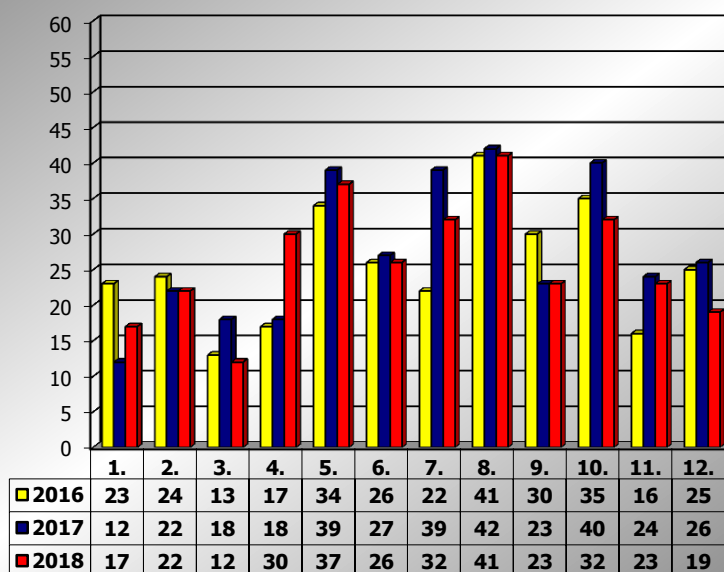

**PRIKAZ POGINULIH OSOBA U PROMETNIM NESREĆAMA U 2018.
GODINI U REPUBLICI HRVATSKOJ PO MJESECIMA
(usporedba s 2016. i 2017. godinom)**

mjesec	poginuli			2018./2016.		2018./2017.	
	2016. g.	2017. g.	2018. g.				
siječanj	23	12	17	-26,1%	-6	41,7%	5
veljača	24	22	22	-8,3%	-2	0,0%	0
ožujak	13	18	12	-7,7%	-1	-33,3%	-6
travanj	17	18	30	76,5%	13	66,7%	12
svibanj	34	39	37	8,8%	3	-5,1%	-2
lipanj	26	27	26	0,0%	0	-3,7%	-1
srpanj	22	39	32	45,5%	10	-17,9%	-7
kolovoz	41	42	41	0,0%	0	-2,4%	-1
rujan	30	23	23	-23,3%	-7	0,0%	0
listopad	35	40	32	-8,6%	-3	-20,0%	-8
studen	16	24	23	43,8%	7	-4,2%	-1
prosina	25	26	19	-24,0%	-6	-26,9%	-7
I - III	60	52	51	-15,0%	-9	-1,9%	-1
I - VI	137	136	144	5,1%	7	5,9%	8
I - IX	230	240	240	4,3%	10	0,0%	0
I - XI	281	304	295	5,0%	14	-3,0%	-9
I - XII	306	330	314	2,6%	8	-4,8%	-16

Poginule osobe po mjesecima u 2016., 2017. i 2018. godini

XII. mjesec - podaci s danom 30.12.2016., 2017. i 2018.