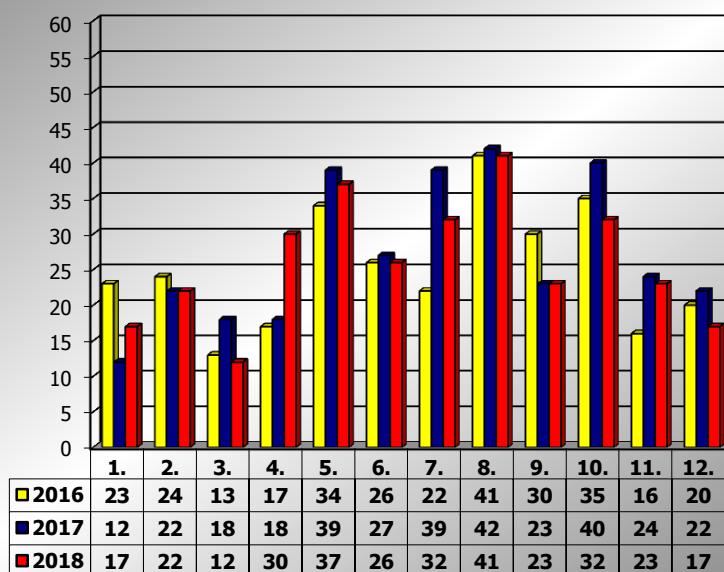

**PRIKAZ POGINULIH OSOBA U PROMETNIM NESREĆAMA U 2018.
GODINI U REPUBLICI HRVATSKOJ PO MJESECIMA
(usporedba s 2016. i 2017. godinom)**

mjesec	poginuli			2018./2016.		2018./2017.	
	2016. g.	2017. g.	2018. g.				
siječanj	23	12	17	-26,1%	-6	41,7%	5
veljača	24	22	22	-8,3%	-2	0,0%	0
ožujak	13	18	12	-7,7%	-1	-33,3%	-6
travanj	17	18	30	76,5%	13	66,7%	12
svibanj	34	39	37	8,8%	3	-5,1%	-2
lipanj	26	27	26	0,0%	0	-3,7%	-1
srpanj	22	39	32	45,5%	10	-17,9%	-7
kolovoz	41	42	41	0,0%	0	-2,4%	-1
rujan	30	23	23	-23,3%	-7	0,0%	0
listopad	35	40	32	-8,6%	-3	-20,0%	-8
studenj	16	24	23	43,8%	7	-4,2%	-1
prosinač	20	22	17	-15,0%	-3	-22,7%	-5
I - III	60	52	51	-15,0%	-9	-1,9%	-1
I - VI	137	136	144	5,1%	7	5,9%	8
I - IX	230	240	240	4,3%	10	0,0%	0
I - XI	281	304	295	5,0%	14	-3,0%	-9
I - XII	301	326	312	3,7%	11	-4,3%	-14

Poginule osobe po mjesecima u 2016., 2017. i 2018. godini

XII. mjesec - podaci s danom 23.12.2016., 2017. i 2018.