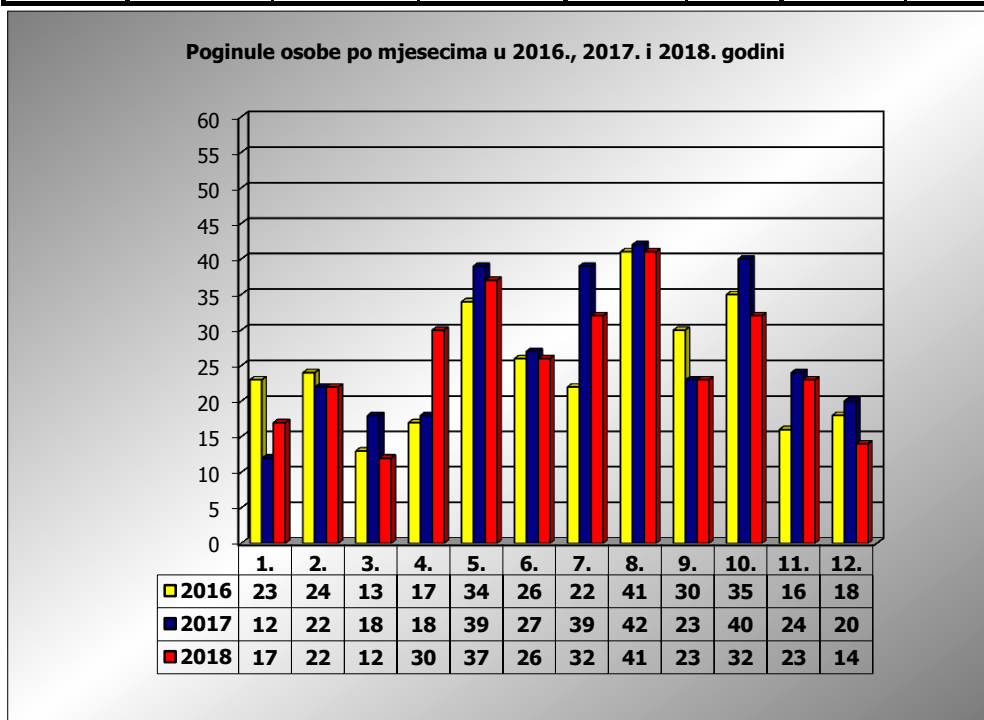

**PRIKAZ POGINULIH OSOBA U PROMETNIM NESREĆAMA U 2018.  
GODINI U REPUBLICI HRVATSKOJ PO MJESECIMA  
(usporedba s 2016. i 2017. godinom)**

mjesec	poginuli			2018./2016.		2018./2017.	
	2016. g.	2017. g.	2018. g.				
siječanj	23	12	17	-26,1%	-6	41,7%	5
veljača	24	22	22	-8,3%	-2	0,0%	0
ožujak	13	18	12	-7,7%	-1	-33,3%	-6
travanj	17	18	30	76,5%	13	66,7%	12
svibanj	34	39	37	8,8%	3	-5,1%	-2
lipanj	26	27	26	0,0%	0	-3,7%	-1
srpanj	22	39	32	45,5%	10	-17,9%	-7
kolovoz	41	42	41	0,0%	0	-2,4%	-1
rujan	30	23	23	-23,3%	-7	0,0%	0
listopad	35	40	32	-8,6%	-3	-20,0%	-8
studenj	16	24	23	43,8%	7	-4,2%	-1
prosinac	18	20	14	-22,2%	-4	-30,0%	-6
<b>I - III</b>	<b>60</b>	<b>52</b>	<b>51</b>	<b>-15,0%</b>	<b>-9</b>	<b>-1,9%</b>	<b>-1</b>
<b>I - VI</b>	<b>137</b>	<b>136</b>	<b>144</b>	<b>5,1%</b>	<b>7</b>	<b>5,9%</b>	<b>8</b>
<b>I - IX</b>	<b>230</b>	<b>240</b>	<b>240</b>	<b>4,3%</b>	<b>10</b>	<b>0,0%</b>	<b>0</b>
<b>I - XI</b>	<b>281</b>	<b>304</b>	<b>295</b>	<b>5,0%</b>	<b>14</b>	<b>-3,0%</b>	<b>-9</b>
<b>I - XII</b>	<b>299</b>	<b>324</b>	<b>309</b>	<b>3,3%</b>	<b>10</b>	<b>-4,6%</b>	<b>-15</b>

XII. mjesec - podaci s danom 20.12.2016., 2017. i 2018.