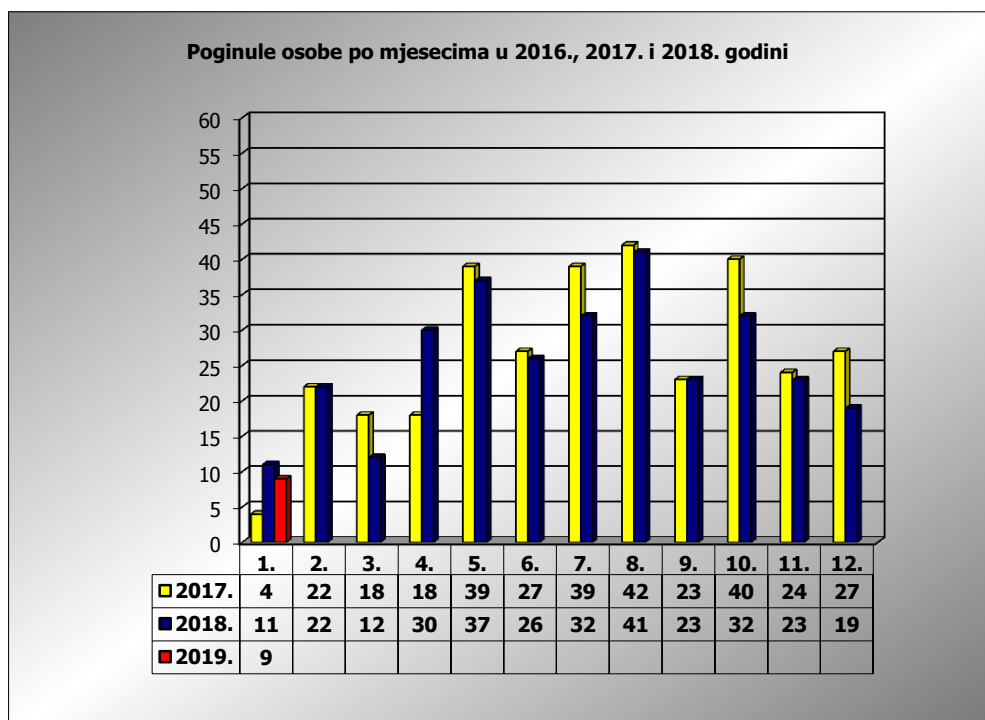

**PRIKAZ POGINULIH OSOBA U PROMETNIM NESREĆAMA U 2019.
GODINI U REPUBLICI HRVATSKOJ PO MJESECIMA
(usporedba s 2017. i 2018. godinom)**

mjesec	poginuli			2019./2017.		2019./2018.	
	2017. g.	2018. g.	2019. g.				
siječanj	4	11	9	125,0%	5	-18,2%	-2
veljača	22	22					
ožujak	18	12					
travanj	18	30					
svibanj	39	37					
lipanj	27	26					
srpanj	39	32					
kolovoz	42	41					
rujan	23	23					
listopad	40	32					
studeni	24	23					
prosinac	27	19					
I	4	11	9	125,0%	5	-18,2%	-2