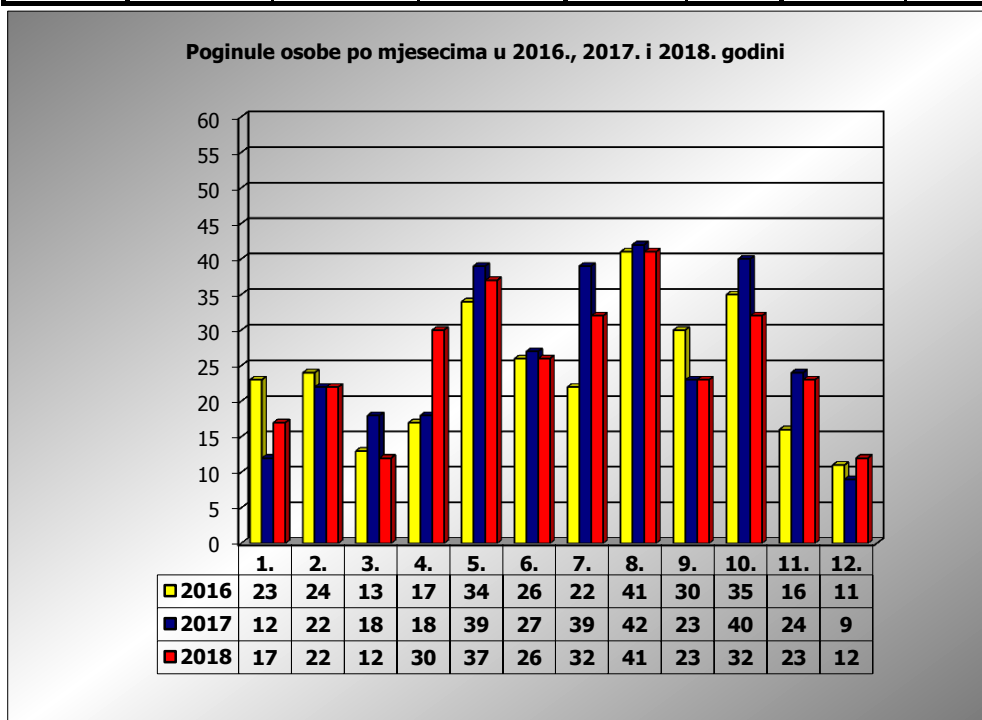

**PRIKAZ POGINULIH OSOBA U PROMETNIM NESREĆAMA U 2018.
GODINI U REPUBLICI HRVATSKOJ PO MJESECIMA
(usporedba s 2016. i 2017. godinom)**

mjesec	poginuli			2018./2016.		2018./2017.	
	2016. g.	2017. g.	2018. g.				
siječanj	23	12	17	-26,1%	-6	41,7%	5
veljača	24	22	22	-8,3%	-2	0,0%	0
ožujak	13	18	12	-7,7%	-1	-33,3%	-6
travanj	17	18	30	76,5%	13	66,7%	12
svibanj	34	39	37	8,8%	3	-5,1%	-2
lipanj	26	27	26	0,0%	0	-3,7%	-1
srpanj	22	39	32	45,5%	10	-17,9%	-7
kolovoz	41	42	41	0,0%	0	-2,4%	-1
rujan	30	23	23	-23,3%	-7	0,0%	0
listopad	35	40	32	-8,6%	-3	-20,0%	-8
studen	16	24	23	43,8%	7	-4,2%	-1
prosina	11	9	12	9,1%	1	33,3%	3
I - III	60	52	51	-15,0%	-9	-1,9%	-1
I - VI	137	136	144	5,1%	7	5,9%	8
I - IX	230	240	240	4,3%	10	0,0%	0
I - XI	281	304	295	5,0%	14	-3,0%	-9
I - XII	292	313	307	5,1%	15	-1,9%	-6

XII. mjesec - podaci s danom 11.12.2016., 2017. i 2018.