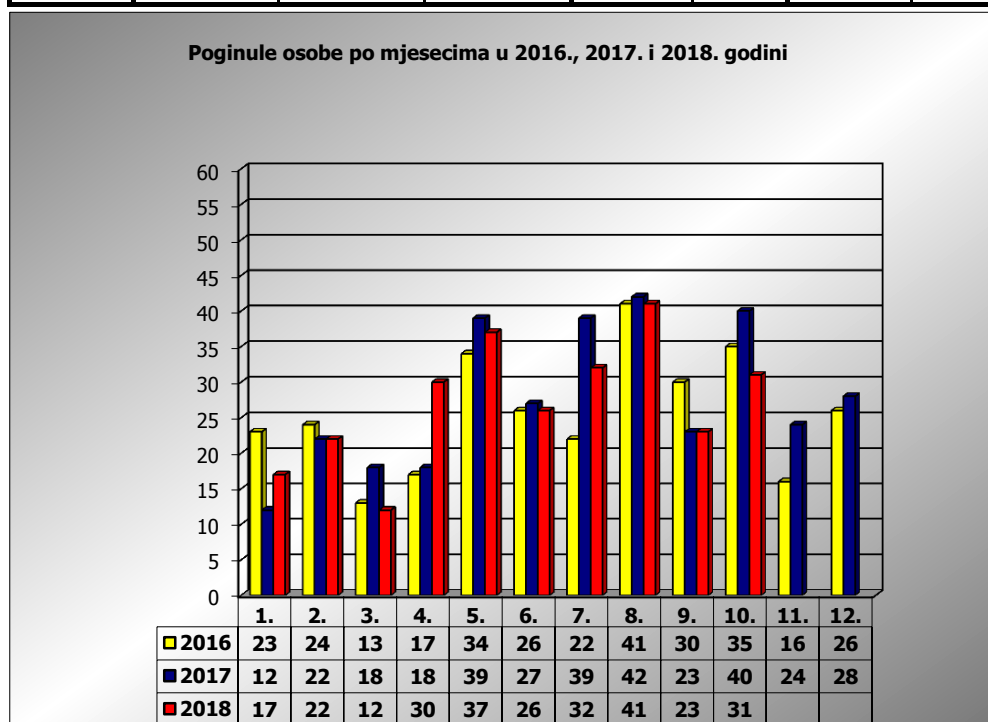

**PRIKAZ POGINULIH OSOBA U PROMETNIM NESREĆAMA U 2018.  
GODINI U REPUBLICI HRVATSKOJ PO MJESECIMA**  
(usporedba s 2016. i 2017. godinom)

mjesec	poginuli			2018./2016.		2018./2017.	
	2016. g.	2017. g.	2018. g.				
siječanj	23	12	17	-26,1%	-6	41,7%	5
veljača	24	22	22	-8,3%	-2	0,0%	0
ožujak	13	18	12	-7,7%	-1	-33,3%	-6
travanj	17	18	30	76,5%	13	66,7%	12
svibanj	34	39	37	8,8%	3	-5,1%	-2
lipanj	26	27	26	0,0%	0	-3,7%	-1
srpanj	22	39	32	45,5%	10	-17,9%	-7
kolovoz	41	42	41	0,0%	0	-2,4%	-1
rujan	30	23	23	-23,3%	-7	0,0%	0
listopad	35	40	31	-11,4%	-4	-22,5%	-9
studeni	16	24					
prosinac	26	28					
<b>I - III</b>	<b>60</b>	<b>52</b>	<b>51</b>	<b>-15,0%</b>	<b>-9</b>	<b>-1,9%</b>	<b>-1</b>
<b>I - VI</b>	<b>137</b>	<b>136</b>	<b>144</b>	<b>5,1%</b>	<b>7</b>	<b>5,9%</b>	<b>8</b>
<b>I - IX</b>	<b>230</b>	<b>240</b>	<b>240</b>	<b>4,3%</b>	<b>10</b>	<b>0,0%</b>	<b>0</b>
<b>I - X</b>	<b>265</b>	<b>280</b>	<b>271</b>	<b>2,3%</b>	<b>6</b>	<b>-3,2%</b>	<b>-9</b>

X. mjesec - podaci s danom 30.10.2016., 2017. i 2018.