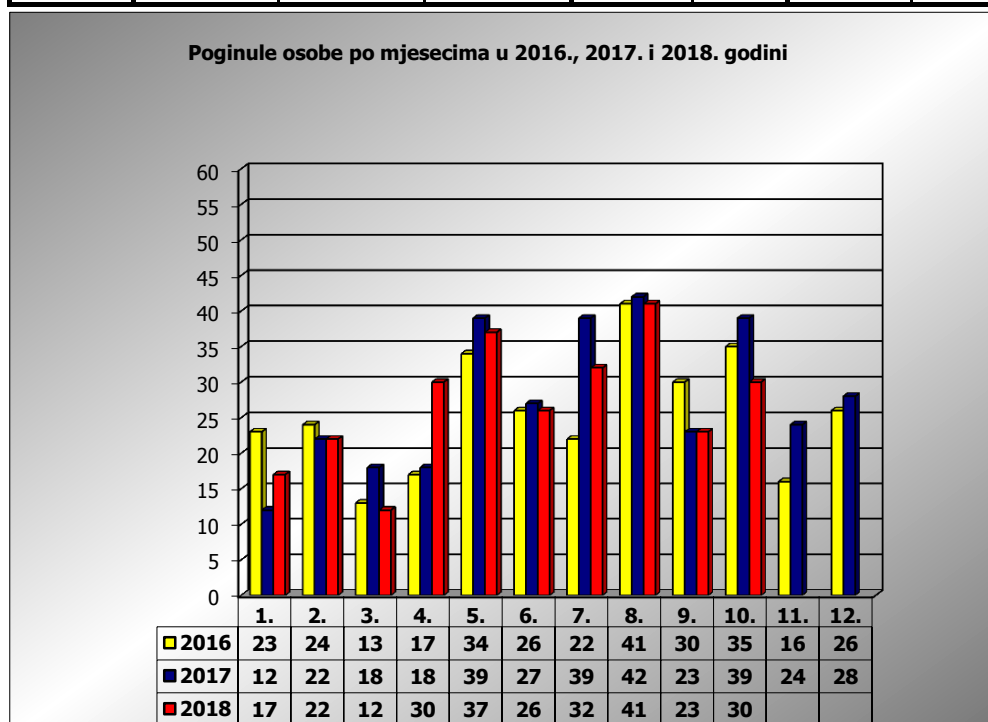

**PRIKAZ POGINULIH OSOBA U PROMETNIM NESREĆAMA U 2018.
GODINI U REPUBLICI HRVATSKOJ PO MJESECIMA
(usporedba s 2016. i 2017. godinom)**

mjesec	poginuli			2018./2016.		2018./2017.	
	2016. g.	2017. g.	2018. g.				
siječanj	23	12	17	-26,1%	-6	41,7%	5
veljača	24	22	22	-8,3%	-2	0,0%	0
ožujak	13	18	12	-7,7%	-1	-33,3%	-6
travanj	17	18	30	76,5%	13	66,7%	12
svibanj	34	39	37	8,8%	3	-5,1%	-2
lipanj	26	27	26	0,0%	0	-3,7%	-1
srpanj	22	39	32	45,5%	10	-17,9%	-7
kolovoz	41	42	41	0,0%	0	-2,4%	-1
rujan	30	23	23	-23,3%	-7	0,0%	0
listopad	35	39	30	-14,3%	-5	-23,1%	-9
studeni	16	24					
prosinac	26	28					
I - III	60	52	51	-15,0%	-9	-1,9%	-1
I - VI	137	136	144	5,1%	7	5,9%	8
I - IX	230	240	240	4,3%	10	0,0%	0
I - X	265	279	270	1,9%	5	-3,2%	-9

X. mjesec - podaci s danom 29.10.2016., 2017. i 2018.